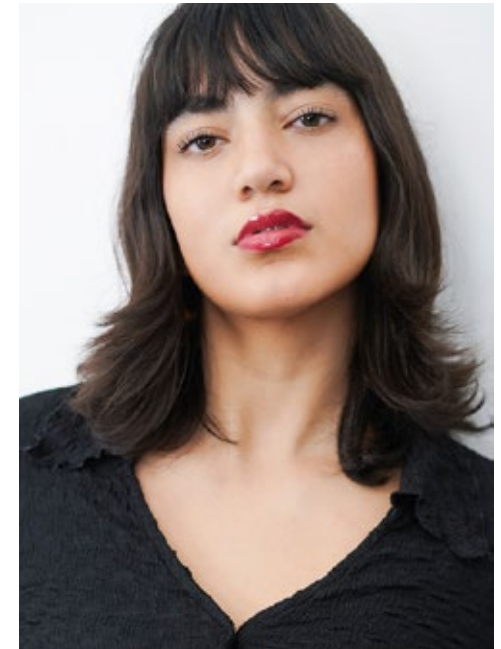

JULIA SAPION

indeed

GRÖSSE: 175 / 5'9" KONF: 36/38
BRUST: 87 / 34" SCHUHE: 40
TAILLE: 69 / 27" HAARE: SCHWARZ
HÜFTE: 100 / 39" AUGEN: GRÜN-BRAUN

indeed Fon +49 (0)30 9700 2680
Fax +49 (0)30 9700 26829
www.indeedmodels.com
Scharnweberstr. 4 // 10247 Berlin berlin@indeedmodels.com