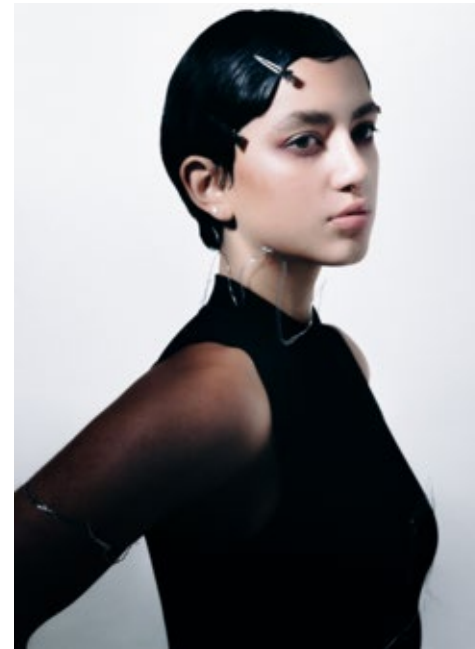

JULIA SAPION

indeed

GRÖSSE: 175 / 5'9" KONF: 36/38
BRUST: 87 / 34" SCHUHE: 40
TAILLE: 69 / 27" HAARE: SCHWARZ
HÜFTE: 100 / 39" AUGEN: GRÜN-BRAUN

indeed Fon +49 (0)30 9700 2680
Fax +49 (0)30 9700 26829
www.indeedmodels.com
Scharnweberstr. 4 // 10247 Berlin berlin@indeedmodels.com