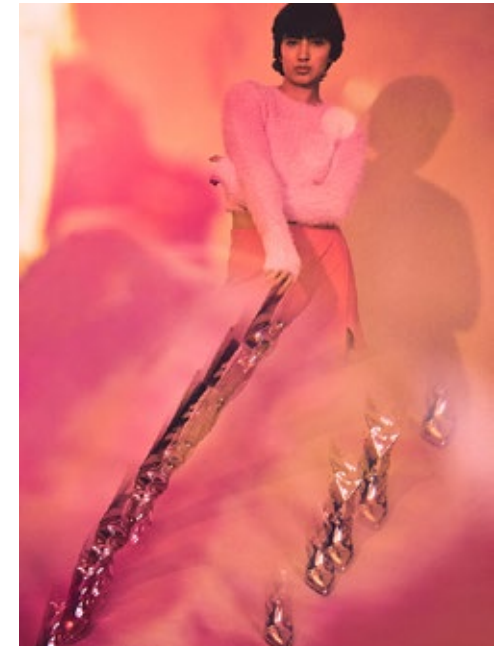

JULIA SAPION

indeed

GRÖSSE: 175 / 5'9
BRUST: 87 / 34"
TAILLE: 69 / 27"
HÜFTE: 100 / 39"
KONF: 36/38
SCHUHE: 40
HAARE: SCHWARZ
AUGEN: GRÜN-BRAUN

indeed Fon +49 (0)30 9700 2680
Fax +49 (0)30 9700 26829
www.indeedmodels.com
berlin@indeedmodels.com
Scharnweberstr. 4 // 10247 Berlin