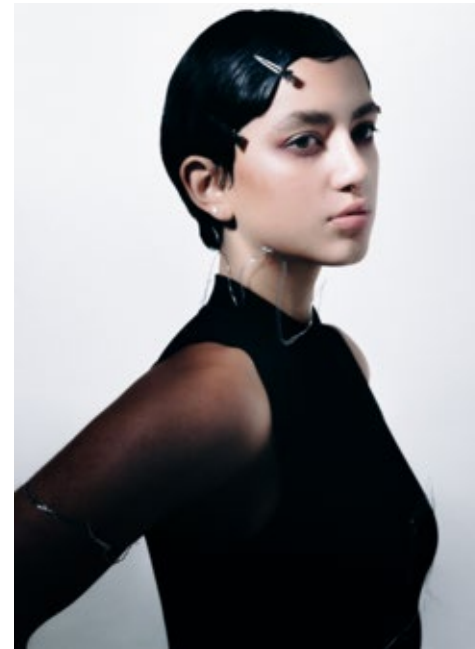

JULIA SAPION

indeed

GRÖSSE: 175 / 5'9
BRUST: 87 / 34"
TAILLE: 69 / 27"
HÜFTE: 100 / 39"
KONF: 36/38
SCHUHE: 40
HAARE: SCHWARZ
AUGEN: GRÜN-BRAUN

indeed Fon +49 (0)30 9700 2680
Fax +49 (0)30 9700 26829
www.indeedmodels.com
berlin@indeedmodels.com
Scharnweberstr. 4 // 10247 Berlin