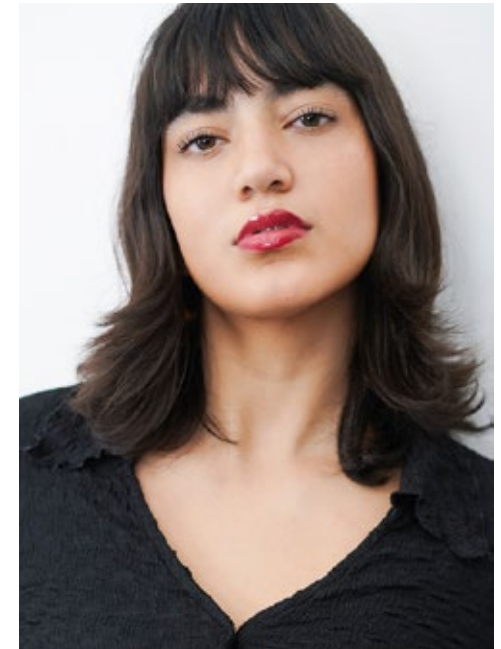

JULIA SAPION

indeed

GRÖSSE: 175 / 5'9
BRUST: 87 / 34"
TAILLE: 69 / 27"
HÜFTE: 100 / 39"
KONF: 36/38
SCHUHE: 40
HAARE: SCHWARZ
AUGEN: GRÜN-BRAUN

indeed Fon +49 (0)30 9700 2680
Fax +49 (0)30 9700 26829
www.indeedmodels.com
berlin@indeedmodels.com
Scharnweberstr. 4 // 10247 Berlin