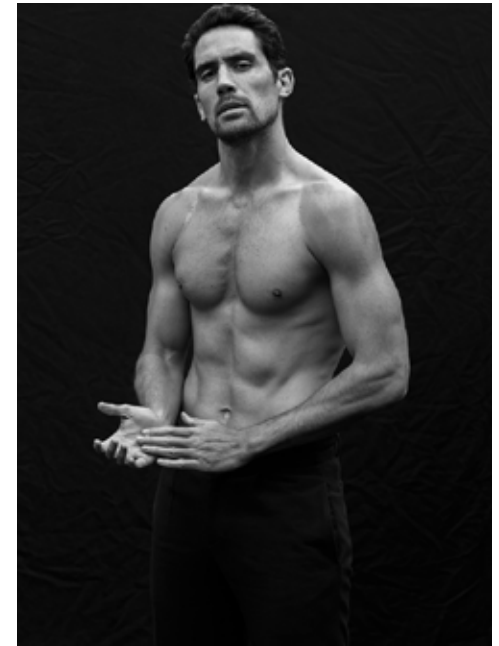

KAILUA

indeed

GRÖSSE: 189 / 6'2  
BRUST: 101 / 40"  
TAILLE: 81 / 32"  
HÜFTE: 101 / 40"  
KONF: 50  
SCHUHE: 44  
HAARE: BRAUN  
AUGEN: BRAUN

**indeed**  
Scharnweberstr. 4 // 10247 Berlin  
Fon +49 (0)30 9700 2680  
Fax +49 (0)30 9700 26829  
www.indeedmodels.com  
berlin@indeedmodels.com