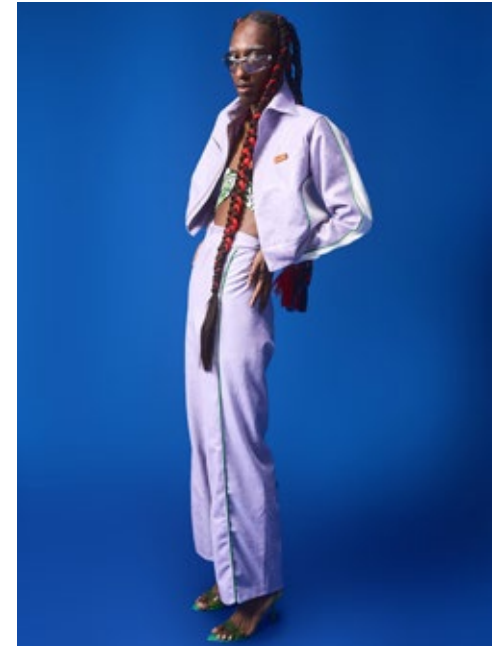

KAMAHL (THEY/SHE)

indeed

GRÖSSE: **180 / 5'11** KONF: **38**
BRUST: **80 / 31"** SCHUHE: **43**
TAILLE: **73 / 29"** HAARE: **SCHWARZ**
HÜFTE: **102 / 40"** AUGEN: **BRAUN**

indeed Fon +49 (0)30 9700 2680
Fax +49 (0)30 9700 26829
www.indeedmodels.com
berlin@indeedmodels.com
Scharnweberstr. 4 // 10247 Berlin