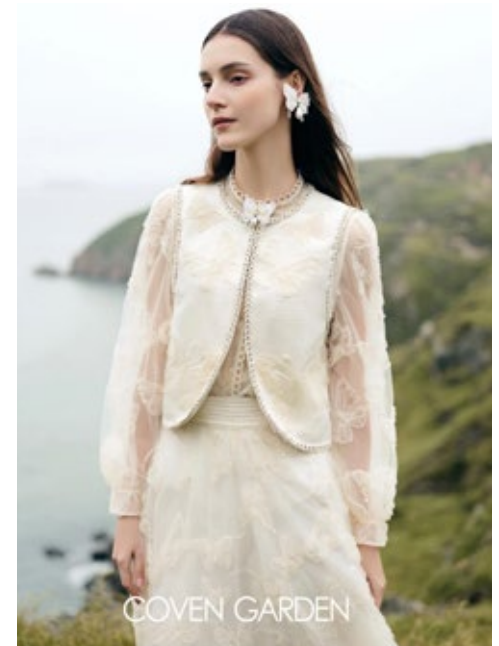

KARINA TERZI

indeed

GRÖSSE: 176 / 5'9" KONF: 36
BRUST: 83 / 33" SCHUHE: 40
TAILLE: 60 / 24" HAARE: BRAUN
HÜFTE: 91 / 36" AUGEN: BRAUN

indeed Fon +49 (0)30 9700 2680
Fax +49 (0)30 9700 26829
Scharnweberstr. 4 // 10247 Berlin www.indeedmodels.com
berlin@indeedmodels.com