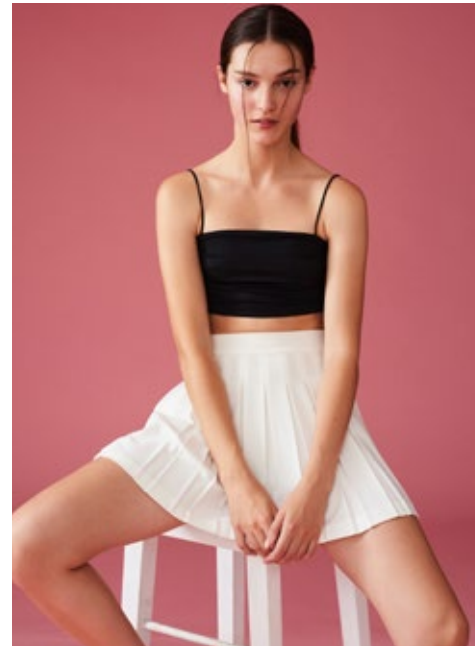

KARINA TERZI

indeed

GRÖSSE: 176 / 5'9" KONF: 36
BRUST: 83 / 33" SCHUHE: 40
TAILLE: 60 / 24" HAARE: BRAUN
HÜFTE: 91 / 36" AUGEN: BRAUN

indeed Fon +49 (0)30 9700 2680
Fax +49 (0)30 9700 26829
Scharnweberstr. 4 // 10247 Berlin www.indeedmodels.com
berlin@indeedmodels.com