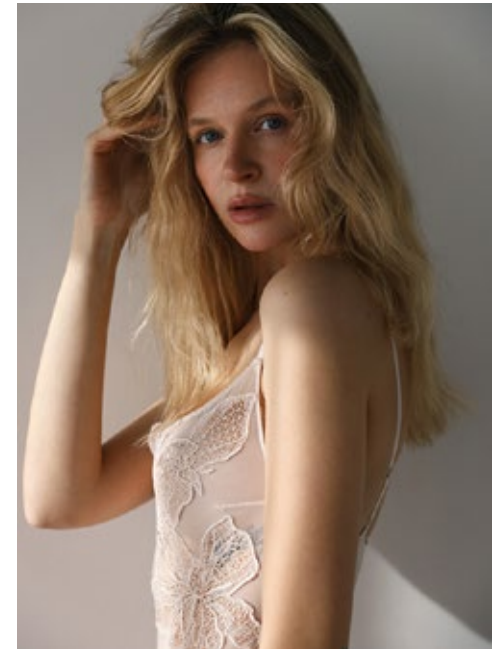

KATE M.

**indeed**

GRÖSSE: 176 / 5'9"    KONF: 34  
BRUST: 87 / 34"    SCHUHE: 39  
TAILLE: 60 / 24"    HAARE: BLOND  
HÜFTE: 89 / 35"    AUGEN: BLAU

**indeed**    Fon +49 (0)30 9700 2680  
Fax +49 (0)30 9700 26829  
www.indeedmodels.com  
Scharnweberstr. 4 // 10247 Berlin    berlin@indeedmodels.com