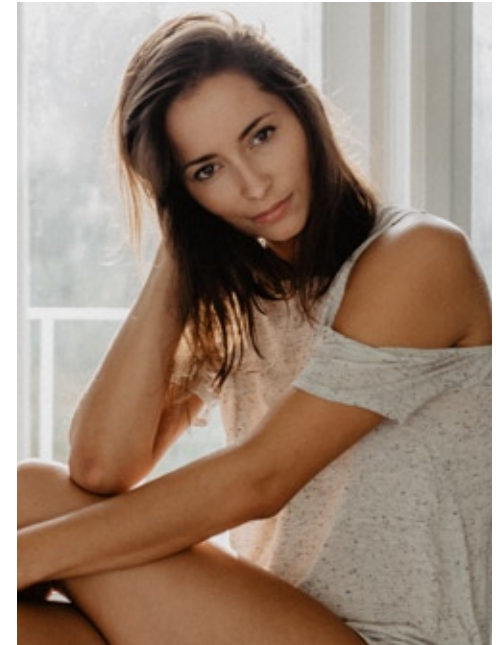

**KATHARINA KLING**

**indeed**  
CHARACTERS

GRÖSSE: 166  
MASSE: 83-63-91  
KONF: 34/36  
SCHUHE: 38

HAARE: **BRAUN**  
AUGEN: **BRAUN**  
JAHRGANG: 1991

**indeed**  
Scharnweberstr. 4 // 10247 Berlin

Fon +49 (0)30 9700 2680  
Fax +49 (0)30 9700 26829  
www.indeedmodels.com  
berlin@indeedmodels.com