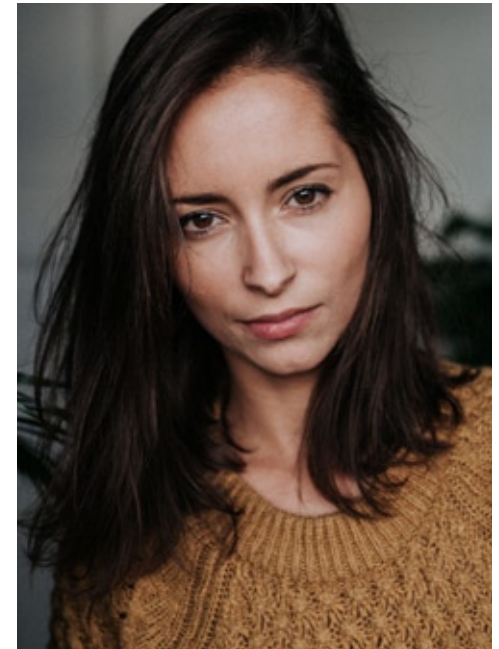

**KATHARINA KLING**

**indeed**  
CHARACTERS

GRÖSSE: 166  
MASSE: 83-63-91  
KONF: 34/36  
SCHUHE: 38

HAARE: **BRAUN**  
AUGEN: **BRAUN**  
JAHRGANG: 1991

**indeed**  
Scharnweberstr. 4 // 10247 Berlin

Fon +49 (0)30 9700 2680  
Fax +49 (0)30 9700 26829  
www.indeedmodels.com  
berlin@indeedmodels.com