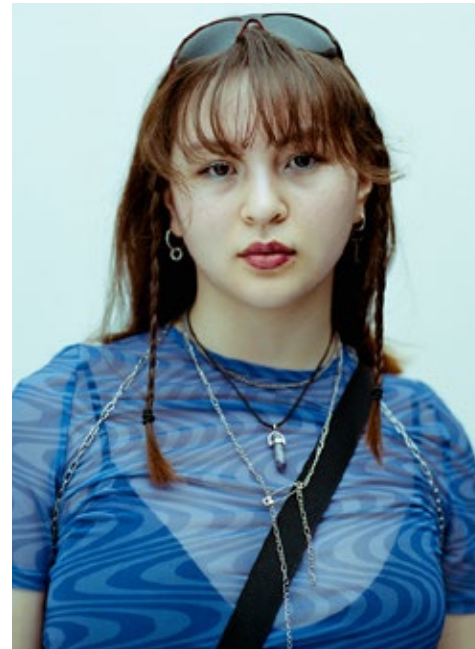

KATJA T.

indeed

GRÖSSE: 176 / 5'9" KONF: 42/44
BRUST: 90 / 35" SCHUHE: 39
TAILLE: 79 / 31" HAARE: BRAUN
HÜFTE: 111 / 44" AUGEN: BRAUN

indeed Fon +49 (0)30 9700 2680
Fax +49 (0)30 9700 26829
Scharnweberstr. 4 // 10247 Berlin www.indeedmodels.com
berlin@indeedmodels.com