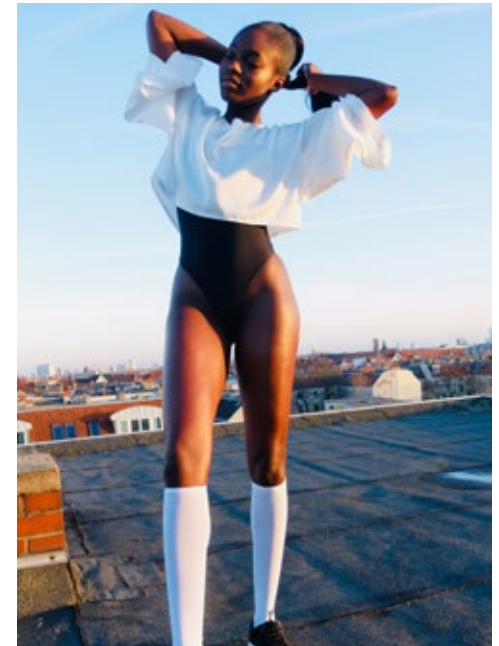

KEMI AYENI

indeed

GRÖSSE: 175 / 5'9
BRUST: 86 / 33"
TAILLE: 63 / 24"
HÜFTE: 89 / 35"
KONF: 34
SCHUHE: 39
HAARE: SCHWARZ
AUGEN: BRAUN

indeed
Scharnweberstr. 4 // 10247 Berlin

Fon +49 (0)30 9700 2680
Fax +49 (0)30 9700 26829
www.indeedmodels.com
berlin@indeedmodels.com