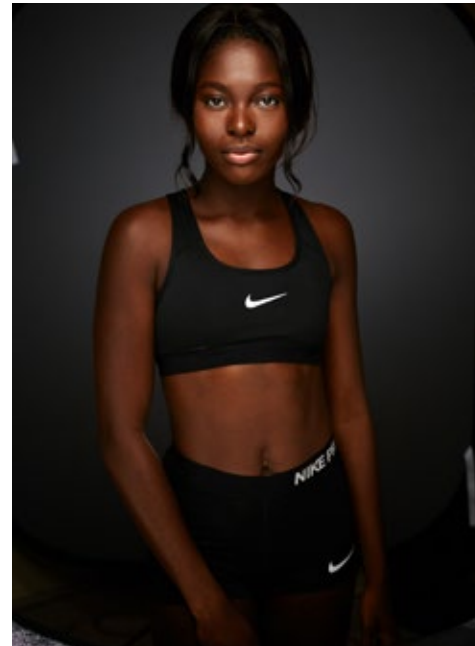

KEMI AYENI

indeed

GRÖSSE: 175 / 5'9
BRUST: 86 / 33"
TAILLE: 63 / 24"
HÜFTE: 89 / 35"
KONF: 34
SCHUHE: 39
HAARE: SCHWARZ
AUGEN: BRAUN

indeed
Scharnweberstr. 4 // 10247 Berlin

Fon +49 (0)30 9700 2680
Fax +49 (0)30 9700 26829
www.indeedmodels.com
berlin@indeedmodels.com