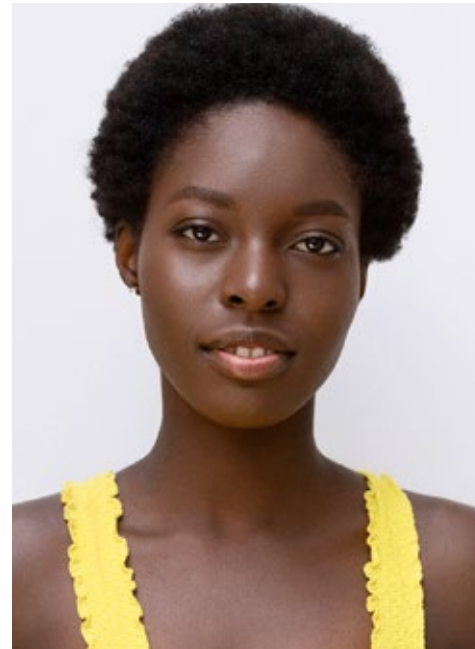

KEMI AYENI

indeed

GRÖSSE: 175 / 5'9
BRUST: 86 / 33"
TAILLE: 63 / 24"
HÜFTE: 89 / 35"
KONF: 34
SCHUHE: 39
HAARE: SCHWARZ
AUGEN: BRAUN

indeed
Scharnweberstr. 4 // 10247 Berlin

Fon +49 (0)30 9700 2680
Fax +49 (0)30 9700 26829
www.indeedmodels.com
berlin@indeedmodels.com