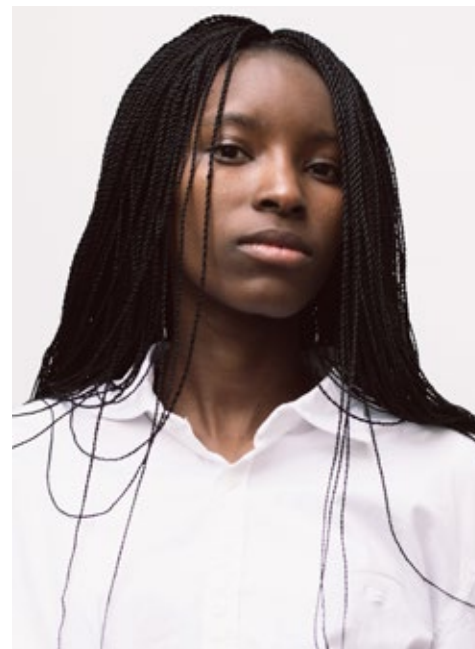

**KENNY P.**

**indeed**

GRÖSSE: **176 / 5'9** KONF: **34**  
BRUST: **83 / 33"** SCHUHE: **40**  
TAILLE: **64 / 25"** HAARE: **BRAUN**  
HÜFTE: **87 / 34"** AUGEN: **BRAUN**

**indeed**  
Scharnweberstr. 4 // 10247 Berlin