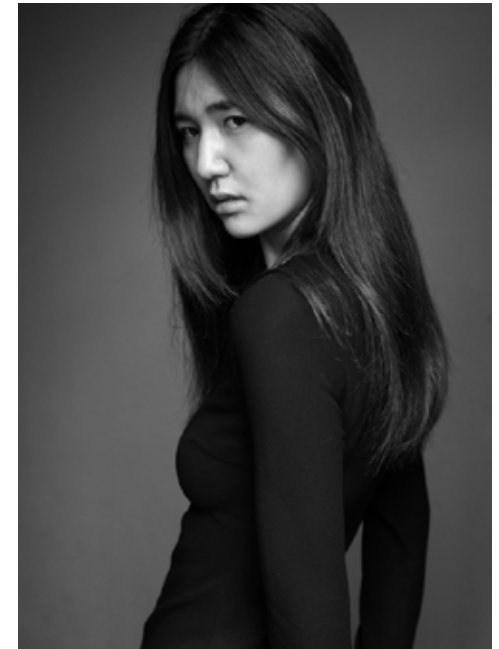

KIKO

indeed

GRÖSSE: 180 / 5'11" KONF: 36
BRUST: 82 / 32" SCHUHE: 39
TAILLE: 62 / 24" HAARE: BRAUN
HÜFTE: 89 / 35" AUGEN: BRAUN

indeed
Scharnweberstr. 4 // 10247 Berlin

Fon +49 (0)30 9700 2680
Fax +49 (0)30 9700 26829
www.indeedmodels.com
berlin@indeedmodels.com