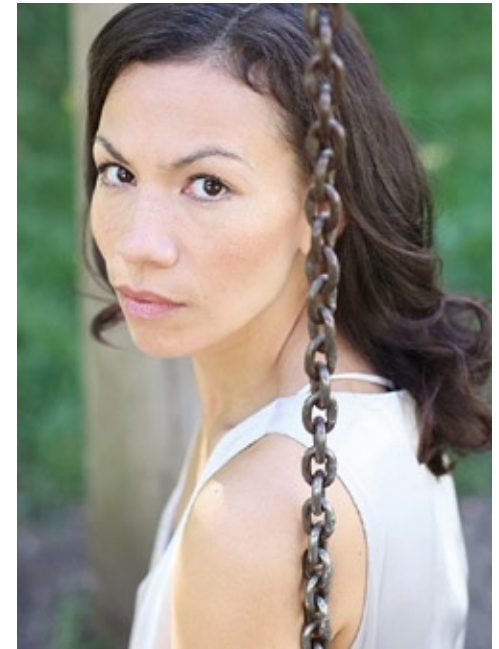

KIM PFEIFFER

indeed ACTORS

GRÖSSE: 165
KONF: 36
SCHUHE: 38

HAARE: BRAUN
AUGEN: BRAUN
JAHRGANG: 1975

indeed
Frankfurter Allee 22 // 10247 Berlin

Fon +49 (0)30 9700 2680
Fax +49 (0)30 9700 26829
www.indeedmodels.com
berlin@indeedmodels.com