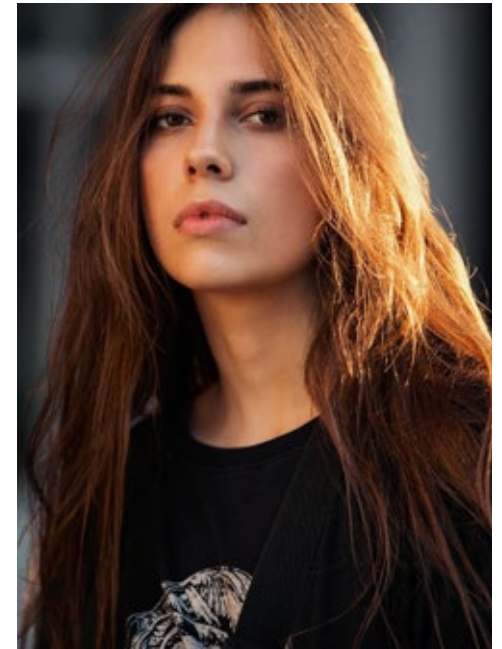

LARISSA WEHR

indeed

GRÖSSE: 168 / 5'6" KONF: 34
BRUST: 75 / 29" SCHUHE: 38
TAILLE: 63 / 24" HAARE: BRAUN
HÜFTE: 88 / 34" AUGEN: BRAUN

indeed Fon +49 (0)30 9700 2680
Fax +49 (0)30 9700 26829
Scharnweberstr. 4 // 10247 Berlin www.indeedmodels.com
berlin@indeedmodels.com