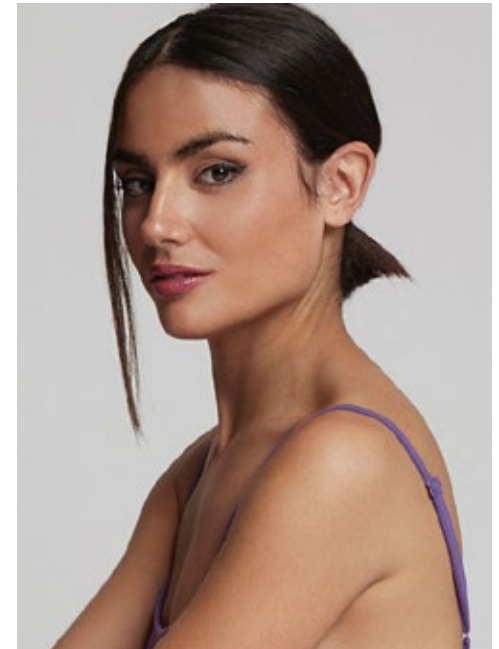

LAURA M.

**indeed**  
CHARACTERS

GRÖSSE: 171  
MASSE: 86-64-96  
KONF: 36  
SCHUHE: 40

HAARE: **BRAUN**  
AUGEN: **BRAUN**  
JAHRGANG: 1996  
AB: **BERLIN**

**indeed** Fon +49 (0)30 9700 2680  
Fax +49 (0)30 9700 26829  
Scharnweberstr. 4 // 10247 Berlin [www.indeedmodels.com](http://www.indeedmodels.com)  
berlin@indeedmodels.com