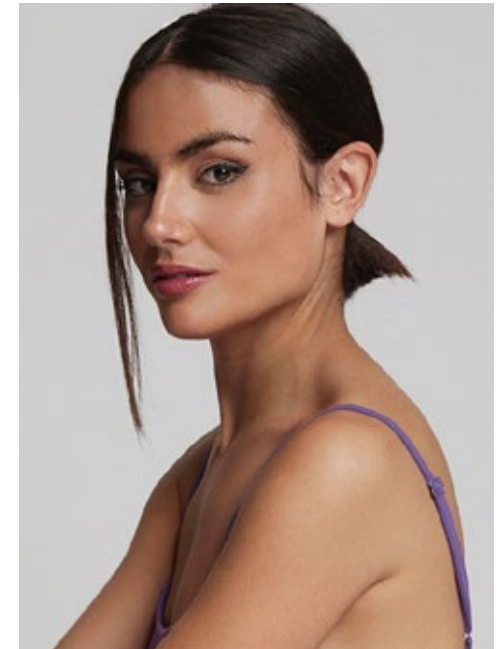

LAURA M.

**indeed**  
CHARACTERS

GRÖSSE: 171  
MASSE: 86-64-96  
KONF: 36  
SCHUHE: 40

HAARE: **BRAUN**  
AUGEN: **BRAUN**  
JAHRGANG: 1996  
AB: **BERLIN**

**indeed** Fon +49 (0)30 9700 2680  
Fax +49 (0)30 9700 26829  
Scharnweberstr. 4 // 10247 Berlin [www.indeedmodels.com](http://www.indeedmodels.com)  
berlin@indeedmodels.com