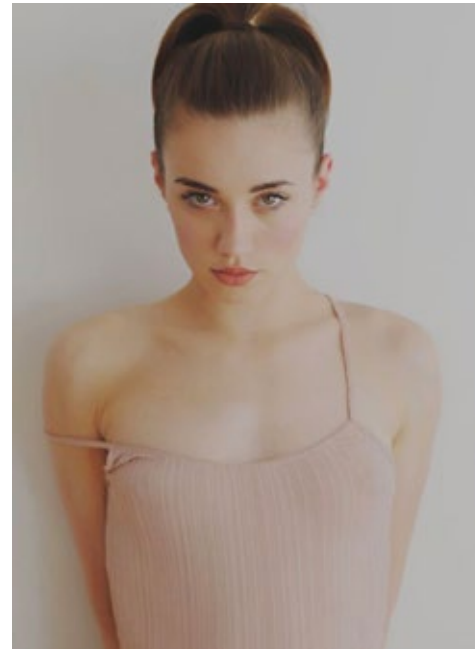

LAURA REUSS

indeed

GRÖSSE: 160 / 5'3" KONF: 34
BRUST: 82 / 32" SCHUHE: 37/38
TAILLE: 60 / 23" HAARE: BRAUN
HÜFTE: 90 / 35" AUGEN: BRAUN

indeed
Scharnweberstr. 4 // 10247 Berlin

Fon +49 (0)30 9700 2680
Fax +49 (0)30 9700 26829
www.indeedmodels.com
berlin@indeedmodels.com