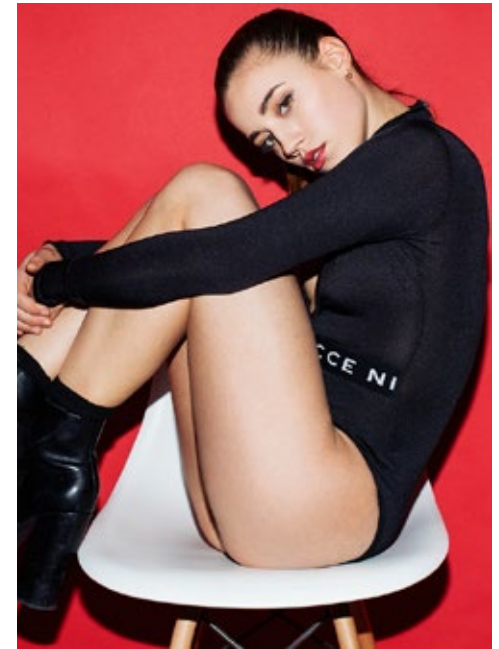

LAURA REUSS

indeed

GRÖSSE: 160 / 5'3" KONF: 34
BRUST: 82 / 32" SCHUHE: 37/38
TAILLE: 60 / 23" HAARE: BRAUN
HÜFTE: 90 / 35" AUGEN: BRAUN

indeed
Scharnweberstr. 4 // 10247 Berlin

Fon +49 (0)30 9700 2680
Fax +49 (0)30 9700 26829
www.indeedmodels.com
berlin@indeedmodels.com