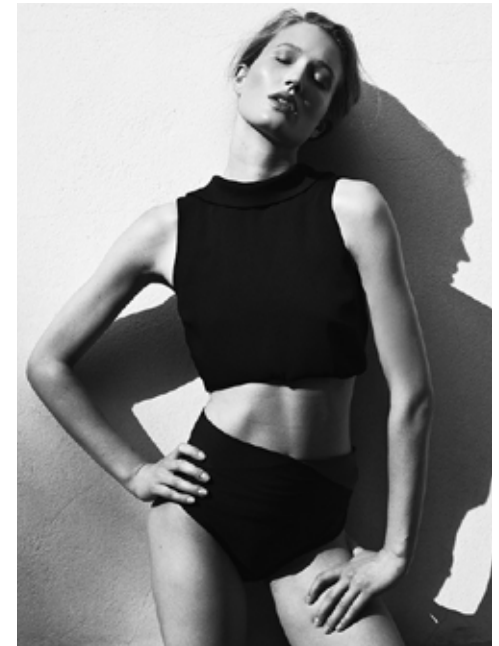

LENA S.

indeed

GRÖSSE: 179 / 5'9" KONF: 34/36
BRUST: 86 / 33" SCHUHE: 39
TAILLE: 65 / 25" HAARE: DUNKELBLOND
HÜFTE: 88 / 34" AUGEN: GRÜN-BRAUN

indeed
Scharnweberstr. 4 // 10247 Berlin

Fon +49 (0)30 9700 2680
Fax +49 (0)30 9700 26829
www.indeedmodels.com
berlin@indeedmodels.com