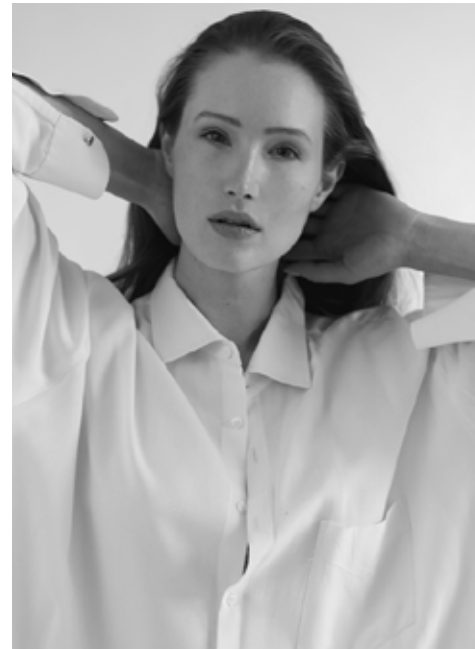

LENA S.

indeed

GRÖSSE: 179 / 5'9" KONF: 34/36
BRUST: 86 / 33" SCHUHE: 39
TAILLE: 65 / 25" HAARE: DUNKELBLOND
HÜFTE: 88 / 34" AUGEN: GRÜN-BRAUN

indeed
Scharnweberstr. 4 // 10247 Berlin

Fon +49 (0)30 9700 2680
Fax +49 (0)30 9700 26829
www.indeedmodels.com
berlin@indeedmodels.com