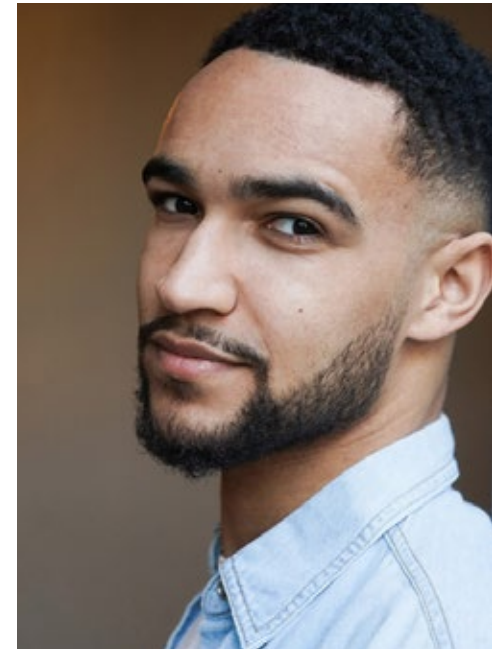

LEO IREDIA

indeed
CHARACTERS

GRÖSSE: **190**
MASSE: **97-82-105**
KONF: **50**
SCHUHE: **45**

HAARE: **BRAUN**
AUGEN: **BRAUN**
JAHRGANG: **1998**
AB: **BERLIN**

indeed Fon +49 (0)30 9700 2680
Fax +49 (0)30 9700 26829
Scharnweberstr. 4 // 10247 Berlin www.indeedmodels.com
berlin@indeedmodels.com