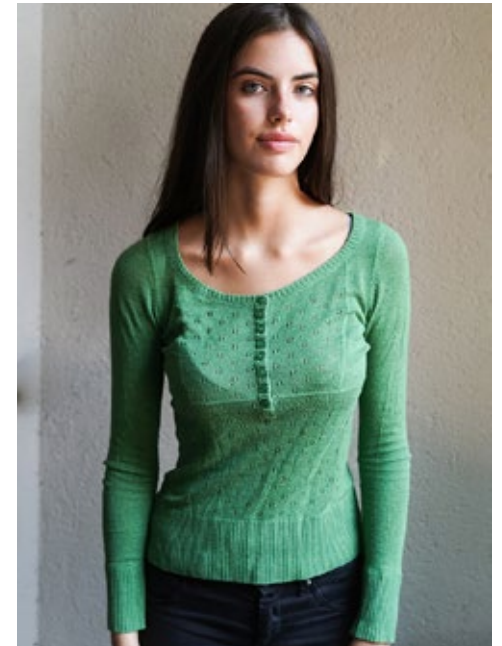

LETIZIA F.

indeed

GRÖSSE: 172 / 5'8
BRUST: 84 / 33"
TAILLE: 62 / 24"
HÜFTE: 92 / 36"
KONF: 34/36
SCHUHE: 39/40
HAARE: BRAUN
AUGEN: BLAU

indeed
Scharnweberstr. 4 // 10247 Berlin
Fon +49 (0)30 9700 2680
Fax +49 (0)30 9700 26829
www.indeedmodels.com
berlin@indeedmodels.com