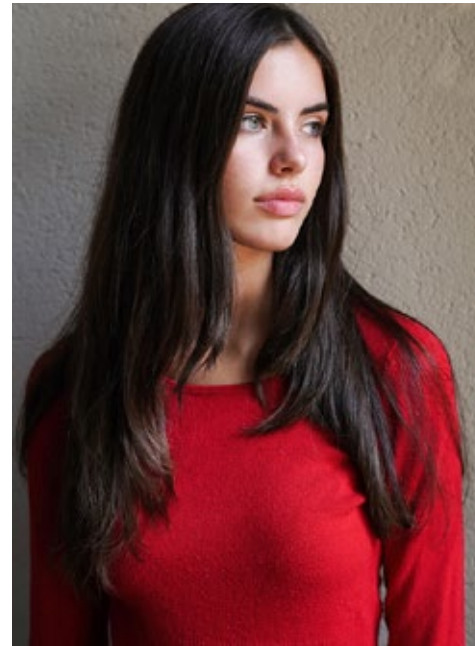

LETIZIA F.

indeed

GRÖSSE: 172 / 5'8
BRUST: 84 / 33"
TAILLE: 62 / 24"
HÜFTE: 92 / 36"
KONF: 34/36
SCHUHE: 39/40
HAARE: BRAUN
AUGEN: BLAU

indeed
Scharnweberstr. 4 // 10247 Berlin
Fon +49 (0)30 9700 2680
Fax +49 (0)30 9700 26829
www.indeedmodels.com
berlin@indeedmodels.com