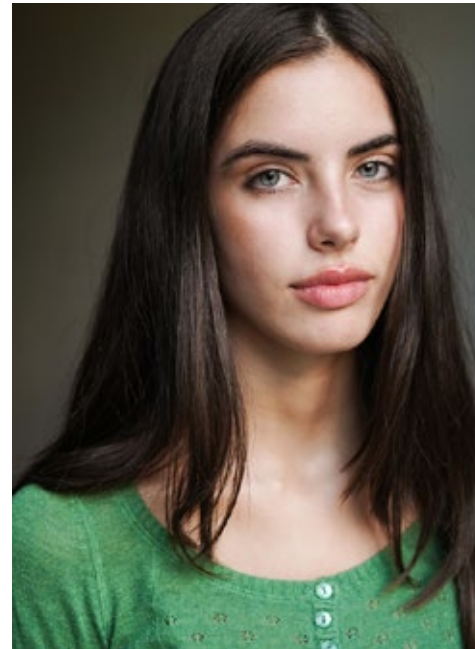

LETIZIA F.

indeed

GRÖSSE: 172 / 5'8
BRUST: 84 / 33"
TAILLE: 62 / 24"
HÜFTE: 92 / 36"
KONF: 34/36
SCHUHE: 39/40
HAARE: BRAUN
AUGEN: BLAU

indeed
Scharnweberstr. 4 // 10247 Berlin
Fon +49 (0)30 9700 2680
Fax +49 (0)30 9700 26829
www.indeedmodels.com
berlin@indeedmodels.com