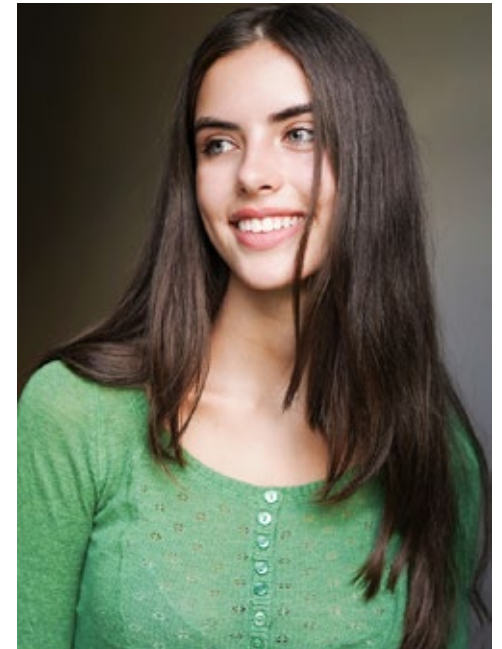

LETIZIA F.

indeed

GRÖSSE: 172 / 5'8
BRUST: 84 / 33"
TAILLE: 62 / 24"
HÜFTE: 92 / 36"
KONF: 34/36
SCHUHE: 39/40
HAARE: BRAUN
AUGEN: BLAU

indeed
Scharnweberstr. 4 // 10247 Berlin
Fon +49 (0)30 9700 2680
Fax +49 (0)30 9700 26829
www.indeedmodels.com
berlin@indeedmodels.com