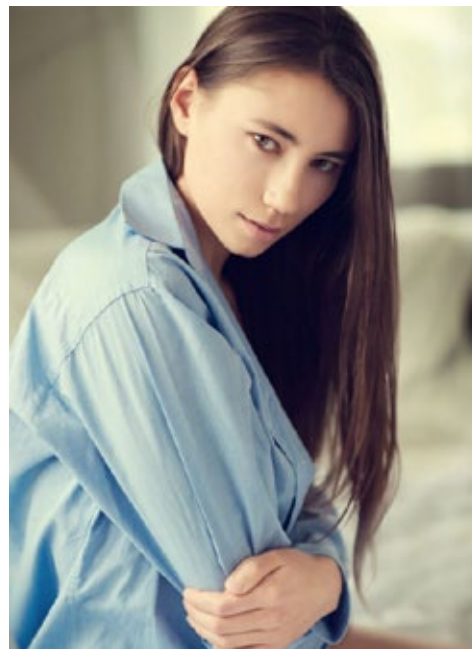

LICINIA GREBER

indeed

GRÖSSE: 174 / 5'9
BRUST: 90 / 35"
TAILLE: 65 / 25"
HÜFTE: 95 / 37"
KONF: 36/38
SCHUHE: 41
HAARE: BRAUN
AUGEN: GRÜN-BRAUN

indeed
Scharnweberstr. 4 // 10247 Berlin
Fon +49 (0)30 9700 2680
Fax +49 (0)30 9700 26829
www.indeedmodels.com
berlin@indeedmodels.com