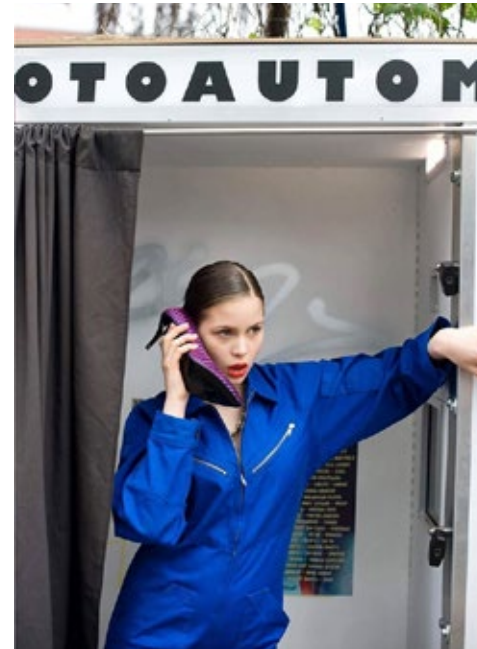

LINDA S.

indeed

GRÖSSE: 176 / 5'9" KONF: 34/36
BRUST: 82 / 32" SCHUHE: 40/41
TAILLE: 60 / 24" HAARE: **BLOND**
HÜFTE: 91 / 36" AUGEN: **BLAU**

indeed Fon +49 (0)30 9700 2680
Fax +49 (0)30 9700 26829
Scharnweberstr. 4 // 10247 Berlin www.indeedmodels.com
berlin@indeedmodels.com