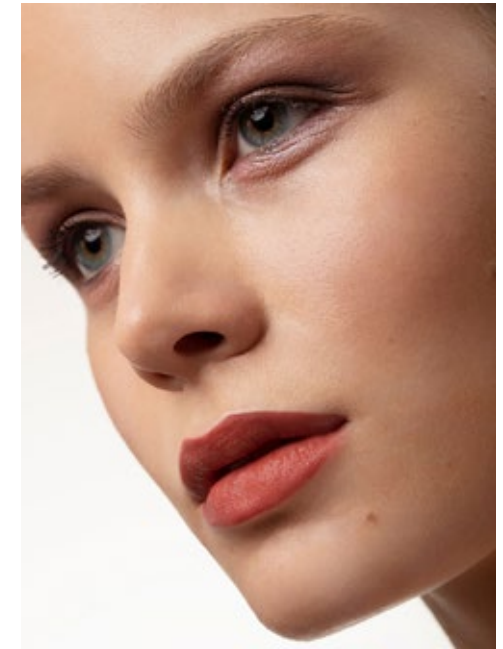

LINDA S.

indeed

GRÖSSE: 176 / 5'9" KONF: 34/36
BRUST: 82 / 32" SCHUHE: 40/41
TAILLE: 60 / 24" HAARE: **BLOND**
HÜFTE: 91 / 36" AUGEN: **BLAU**

indeed Fon +49 (0)30 9700 2680
Fax +49 (0)30 9700 26829
Scharnweberstr. 4 // 10247 Berlin www.indeedmodels.com
berlin@indeedmodels.com