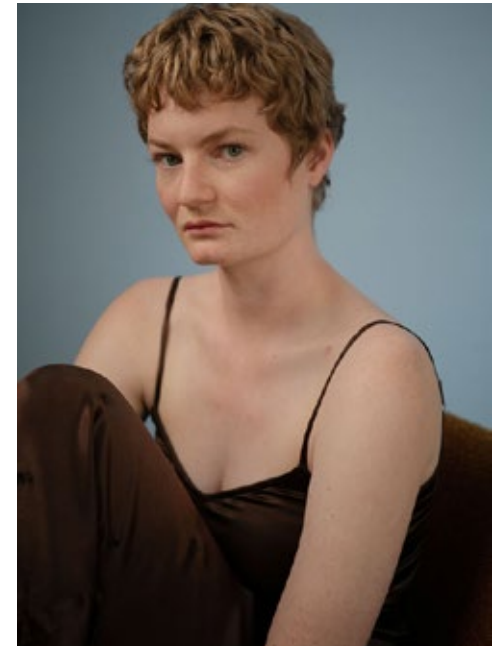

LIV STAPELFELDT

indeed ACT
ORS

GRÖSSE: 176
MASSE: 87-70-94
KONF: 36
SCHUHE: 40/41

HAARE: ROT-BLOND
AUGEN: GRÜN-BLAU
JAHRGANG: 1997
AB: MÜNCHEN

indeed
Scharnweberstr. 4 // 10247 Berlin

Fon +49 (0)30 9700 2680
Fax +49 (0)30 9700 26829
www.indeedmodels.com
berlin@indeedmodels.com