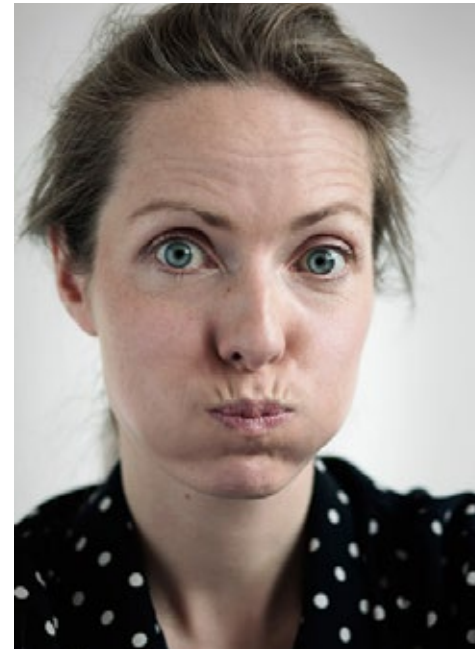

LIVIA VON SELD

indeed ACTORS

GRÖSSE: 170
KONF: 36/38
SCHUHE: 38

HAARE: DUNKELBLOND
AUGEN: BLAU
JAHRGANG: 1976

indeed
Frankfurter Allee 22 // 10247 Berlin

Fon +49 (0)30 9700 2680
Fax +49 (0)30 9700 26829
www.indeedmodels.com
berlin@indeedmodels.com