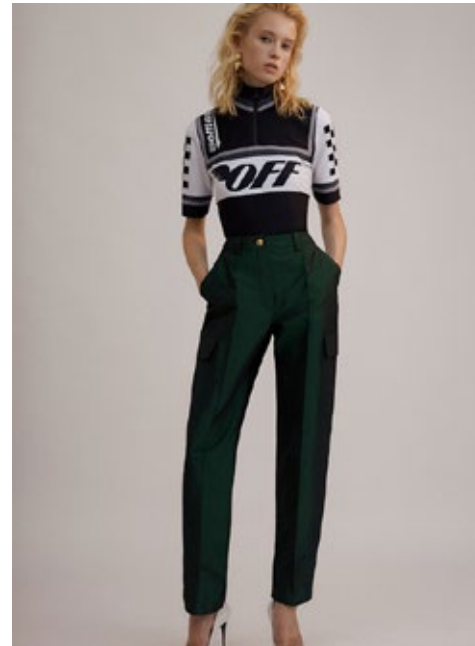

LUCA MOGILKA

indeed

GRÖSSE: 174 / 5'9
BRUST: 80 / 31"
TAILLE: 65 / 25"
HÜFTE: 85 / 33"
KONF: 34
SCHUHE: 39
HAARE: **BLOND**
AUGEN: **BLAU**

indeed Fon +49 (0)30 9700 2680
Fax +49 (0)30 9700 26829
Scharnweberstr. 4 // 10247 Berlin www.indeedmodels.com
berlin@indeedmodels.com