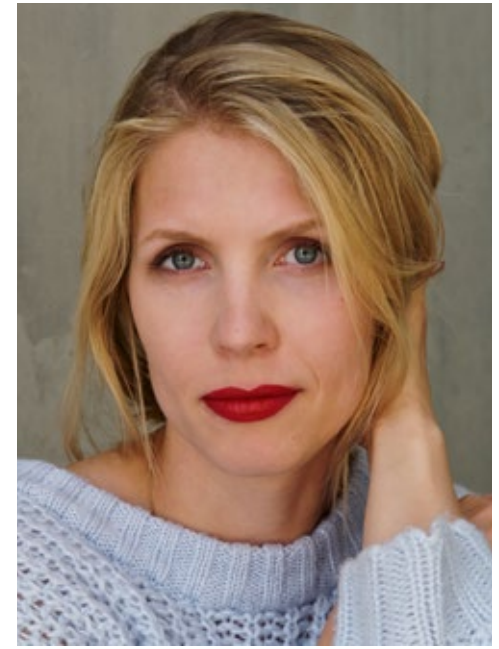

LUISE WEISS

indeed ACTORS

GRÖSSE: 170
MASSE: 95-76-100
KONF: 36
SCHUHE: 39

HAARE: **BLOND**
AUGEN: **GRÜN-BLAU**
JAHRGANG: 1986
AB: **BERLIN**

indeed
Scharnweberstr. 4 // 10247 Berlin

Fon +49 (0)30 9700 2680
Fax +49 (0)30 9700 26829
www.indeedmodels.com
berlin@indeedmodels.com