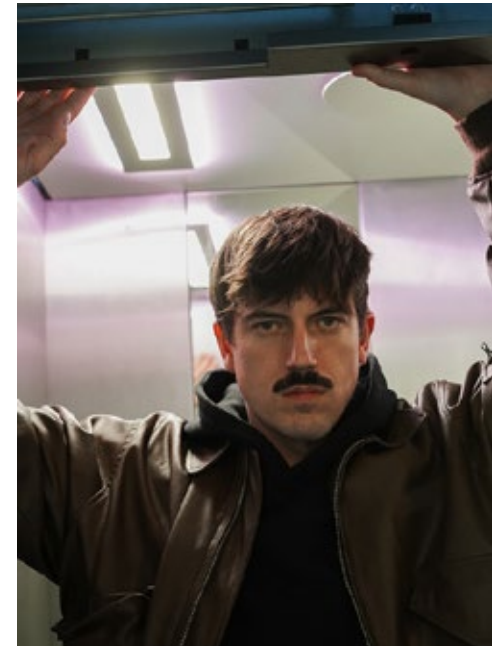

LUKAS SCHNEIDER

indeed
CHARACTERS

GRÖSSE: 187
MASSE: 98-81-104
KONF: 50
SCHUHE: 45

HAARE: BRAUN
AUGEN: GRÜN
JAHRGANG: 1993
AB: BERLIN

indeed Fon +49 (0)30 9700 2680
Fax +49 (0)30 9700 26829
Scharnweberstr. 4 // 10247 Berlin www.indeedmodels.com
berlin@indeedmodels.com