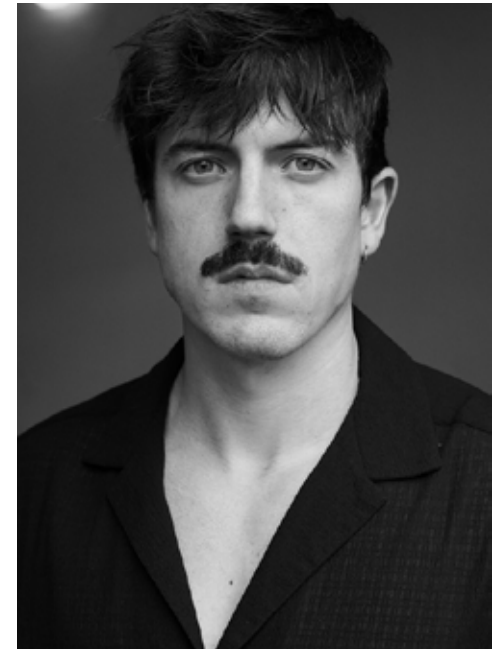

LUKAS SCHNEIDER

indeed
CHARACTERS

GRÖSSE: 187
MASSE: 98-81-104
KONF: 50
SCHUHE: 45

HAARE: BRAUN
AUGEN: GRÜN
JAHRGANG: 1993
AB: BERLIN

indeed Fon +49 (0)30 9700 2680
Fax +49 (0)30 9700 26829
Scharnweberstr. 4 // 10247 Berlin www.indeedmodels.com
berlin@indeedmodels.com