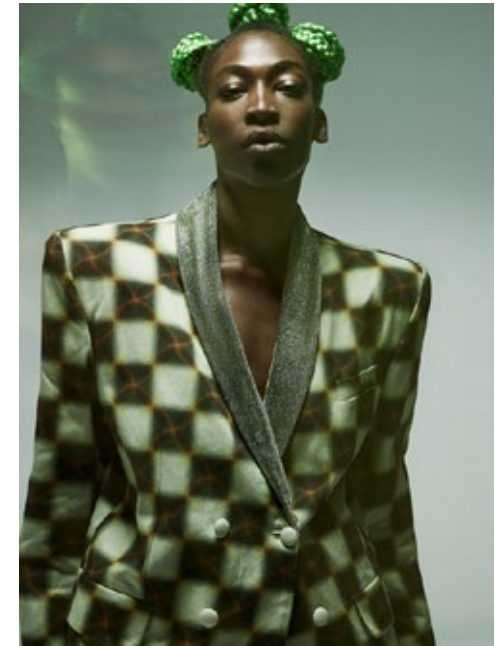

MANUELA N.

indeed

GRÖSSE: **180 / 5'11** KONF: **36**
BRUST: **82 / 32"** SCHUHE: **41**
TAILLE: **64 / 25"** HAARE: **SCHWARZ**
HÜFTE: **94 / 37"** AUGEN: **BRAUN**

indeed Fon +49 (0)30 9700 2680
Scharnweberstr. 4 // 10247 Berlin Fax +49 (0)30 9700 26829
www.indeedmodels.com
berlin@indeedmodels.com