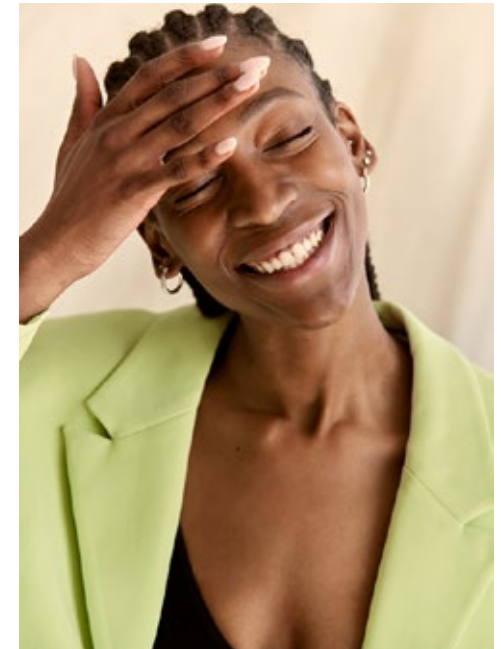

MANUELA N.

indeed

GRÖSSE: **180 / 5'11** KONF: **36**
BRUST: **82 / 32"** SCHUHE: **41**
TAILLE: **64 / 25"** HAARE: **SCHWARZ**
HÜFTE: **94 / 37"** AUGEN: **BRAUN**

indeed Fon +49 (0)30 9700 2680
Scharnweberstr. 4 // 10247 Berlin Fax +49 (0)30 9700 26829
www.indeedmodels.com
berlin@indeedmodels.com