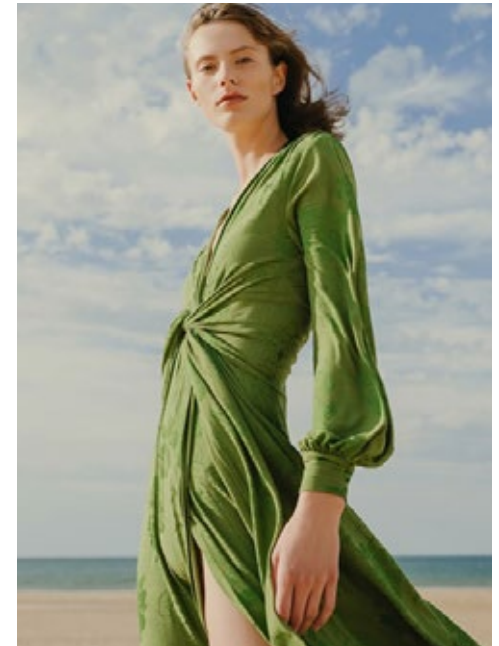

MARIANNA P.

indeed

GRÖSSE: 180 / 5'11 KONF: 36
BRUST: 82 / 32" SCHUHE: 40
TAILLE: 62 / 24" HAARE: BRAUN
HÜFTE: 89 / 35" AUGEN: BRAUN

indeed Fon +49 (0)30 9700 2680
Fax +49 (0)30 9700 26829
Scharnweberstr. 4 // 10247 Berlin www.indeedmodels.com
berlin@indeedmodels.com