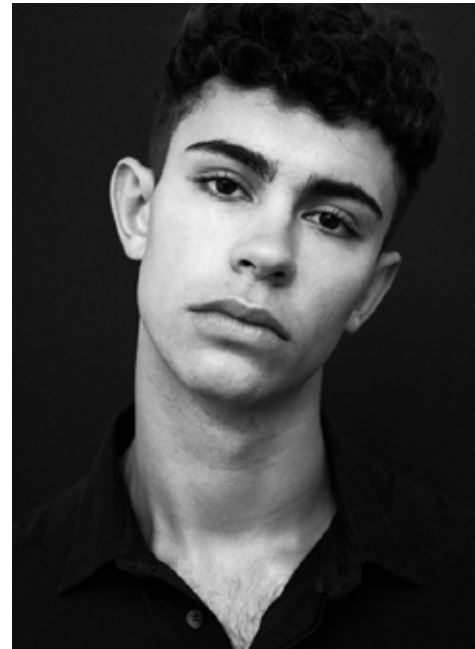

MARLON

**indeed**

GRÖSSE: **188 / 6'2** KONF: **50**  
BRUST: **99 / 39"** SCHUHE: **45**  
TAILLE: **80 / 31"** HAARE: **BRAUN**  
HÜFTE: **102 / 40"** AUGEN: **BRAUN**

**indeed** Fon +49 (0)30 9700 2680  
Fax +49 (0)30 9700 26829  
Scharnweberstr. 4 // 10247 Berlin [www.indeedmodels.com](http://www.indeedmodels.com)  
berlin@indeedmodels.com