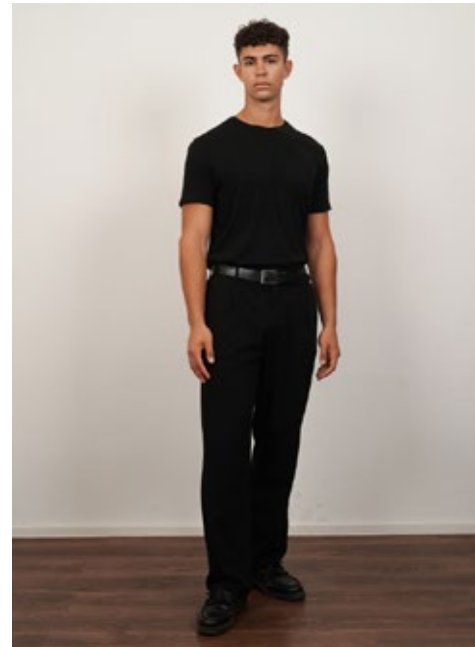

MARLON

**indeed**

GRÖSSE: **188 / 6'2** KONF: **50**  
BRUST: **99 / 39"** SCHUHE: **45**  
TAILLE: **80 / 31"** HAARE: **BRAUN**  
HÜFTE: **102 / 40"** AUGEN: **BRAUN**

**indeed** Fon +49 (0)30 9700 2680  
Fax +49 (0)30 9700 26829  
Scharnweberstr. 4 // 10247 Berlin [www.indeedmodels.com](http://www.indeedmodels.com)  
berlin@indeedmodels.com