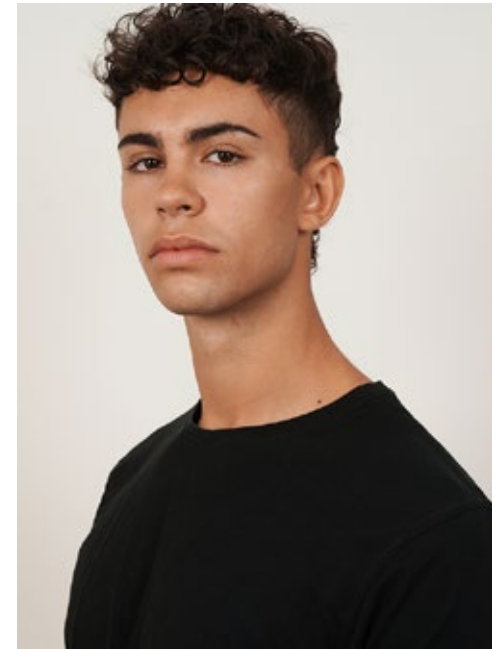

MARLON

**indeed**

GRÖSSE: **188 / 6'2** KONF: **50**  
BRUST: **99 / 39"** SCHUHE: **45**  
TAILLE: **80 / 31"** HAARE: **BRAUN**  
HÜFTE: **102 / 40"** AUGEN: **BRAUN**

**indeed** Fon +49 (0)30 9700 2680  
Fax +49 (0)30 9700 26829  
Scharnweberstr. 4 // 10247 Berlin [www.indeedmodels.com](http://www.indeedmodels.com)  
berlin@indeedmodels.com