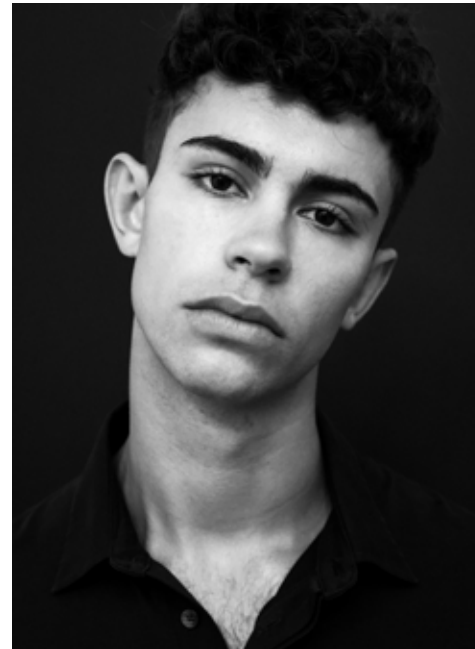

MARLON

indeed

GRÖSSE: 188 / 6'2" KONF: 50
BRUST: 99 / 39" SCHUHE: 45
TAILLE: 80 / 31" HAARE: BRAUN
HÜFTE: 102 / 40" AUGEN: BRAUN

indeed Fon +49 (0)30 9700 2680
Fax +49 (0)30 9700 26829
Scharnweberstr. 4 // 10247 Berlin www.indeedmodels.com
berlin@indeedmodels.com