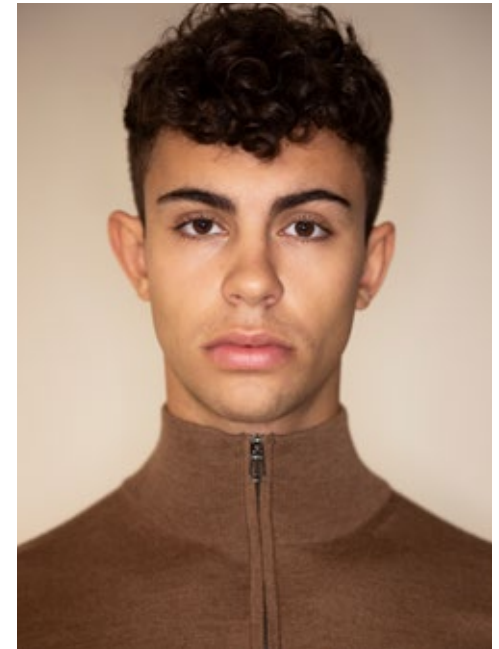

MARLON

indeed

GRÖSSE: 188 / 6'2" KONF: 50
BRUST: 99 / 39" SCHUHE: 45
TAILLE: 80 / 31" HAARE: BRAUN
HÜFTE: 102 / 40" AUGEN: BRAUN

indeed Fon +49 (0)30 9700 2680
Fax +49 (0)30 9700 26829
Scharnweberstr. 4 // 10247 Berlin www.indeedmodels.com
berlin@indeedmodels.com