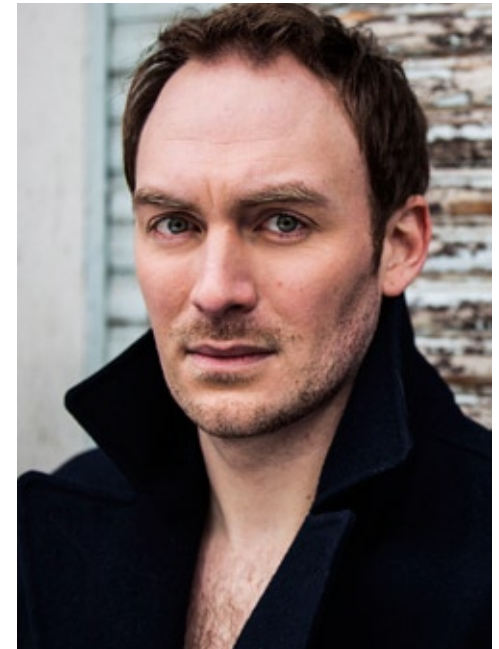

MARTIN STANGE

**indeed** ACTORS

GRÖSSE: 183  
KONF: 48/50  
SCHUHE: 44

HAARE: BRAUN  
AUGEN: GRÜN  
JAHRGANG: 1983

**indeed**  
Frankfurter Allee 22 // 10247 Berlin

Fon +49 (0)30 420 17 330  
Fax +49 (0)30 420 17 331  
www.indeedmodels.com  
berlin@indeedmodels.com