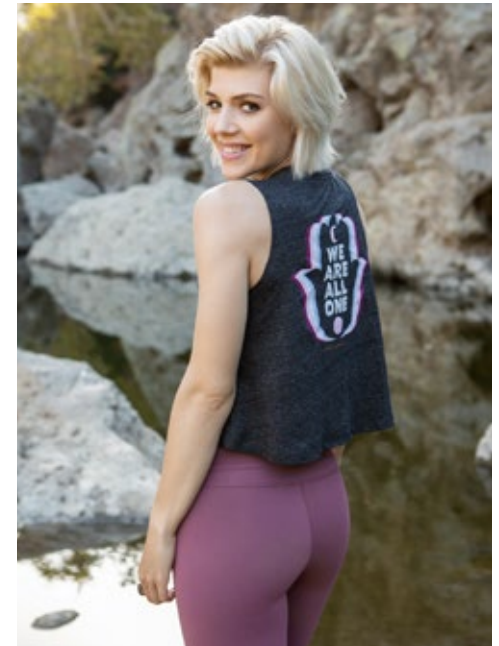

MARY KOLENDE

indeed

GRÖSSE: 179 / 5'10 KONF: 36
BRUST: 88 / 35" SCHUHE: 41/42
TAILLE: 67 / 26" HAARE: **BLOND**
HÜFTE: 96 / 38" AUGEN: **BLAU**

indeed Fon +49 (0)30 9700 2680
Fax +49 (0)30 9700 26829
www.indeedmodels.com
berlin@indeedmodels.com
Scharnweberstr. 4 // 10247 Berlin