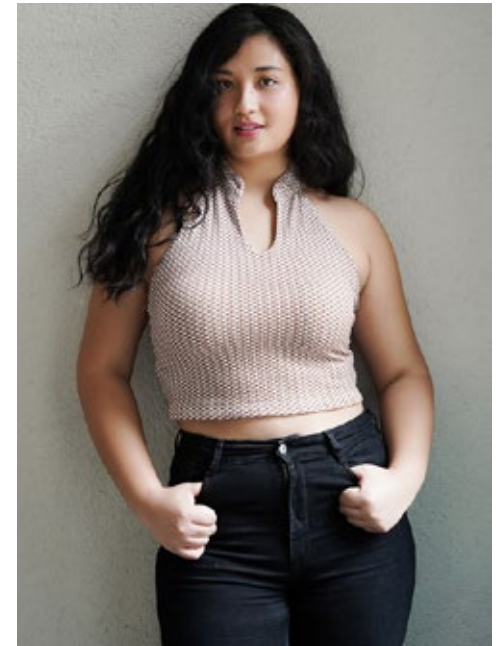

MARY NICHOLE

indeed

GRÖSSE: 174 / 5'9" KONF: 42
BRUST: 101 / 40" SCHUHE: 40/41
TAILLE: 81 / 32" HAARE: SCHWARZ
HÜFTE: 115 / 45" AUGEN: BRAUN

indeed Fon +49 (0)30 9700 2680
Fax +49 (0)30 9700 26829
Scharnweberstr. 4 // 10247 Berlin www.indeedmodels.com
berlin@indeedmodels.com