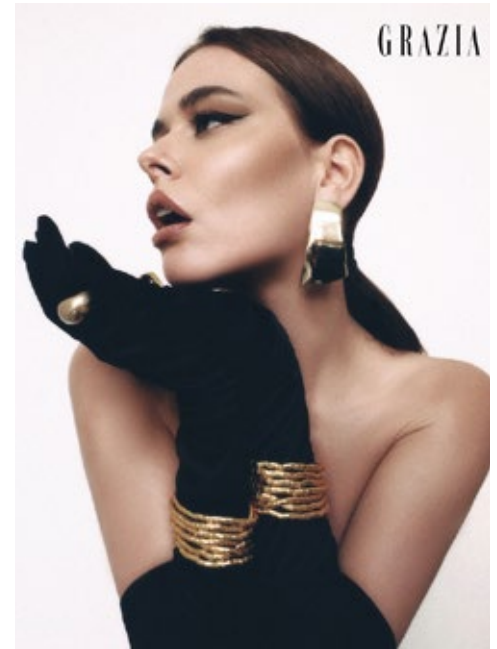

MARYON B.

indeed

GRÖSSE: 173 / 5'8"
BRUST: 86 / 33"
TAILLE: 60 / 23"
HÜFTE: 90 / 35"

KONF: 36
SCHUHE: 39
HAARE: ROT-BRAUN
AUGEN: BRAUN

indeed
Scharnweberstr. 4 // 10247 Berlin

Fon +49 (0)30 9700 2680
Fax +49 (0)30 9700 26829
www.indeedmodels.com
berlin@indeedmodels.com