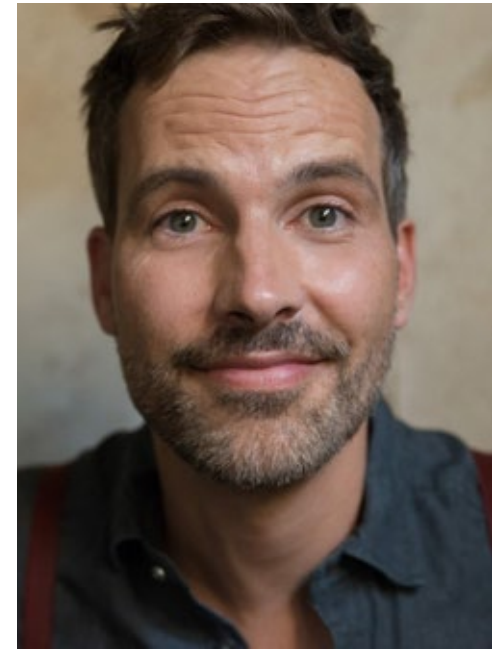

MATTHIAS ZEEB

indeed ACTORS

GRÖSSE: **187**
KONF: **98**
SCHUHE: **44**

HAARE: **BRAUN**
AUGEN: **GRÜN**
JAHRGANG: **1980**

indeed
Frankfurter Allee 22 // 10247 Berlin

Fon +49 (0)30 420 17 330
Fax +49 (0)30 420 17 331
www.indeedmodels.com
berlin@indeedmodels.com