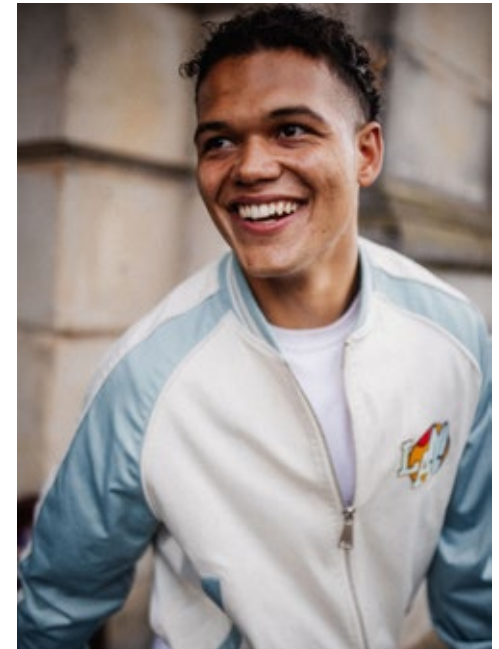

MAX ZEEGERS

indeed

GRÖSSE: 187 / 6'2
BRUST: 94 / 37"
TAILLE: 76 / 30"
HÜFTE: 98 / 39"
KONF: 48
SCHUHE: 43
HAARE: BRAUN
AUGEN: BRAUN

indeed Fon +49 (0)30 9700 2680
Fax +49 (0)30 9700 26829
Scharnweberstr. 4 // 10247 Berlin www.indeedmodels.com
berlin@indeedmodels.com