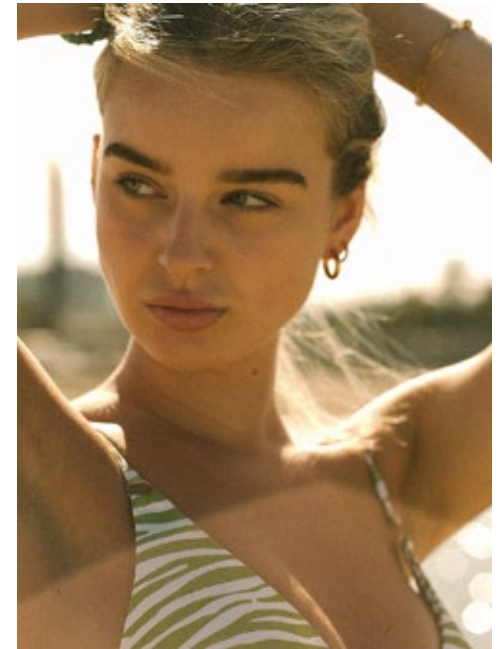

MELINA M.

indeed

GRÖSSE: 176 / 5'9" KONF: 34/36
BRUST: 82 / 32" SCHUHE: 38
TAILLE: 67 / 26" HAARE: BLOND
HÜFTE: 88 / 35" AUGEN: BLAU

indeed
Scharnweberstr. 4 // 10247 Berlin

Fon +49 (0)30 9700 2680
Fax +49 (0)30 9700 26829
www.indeedmodels.com
berlin@indeedmodels.com