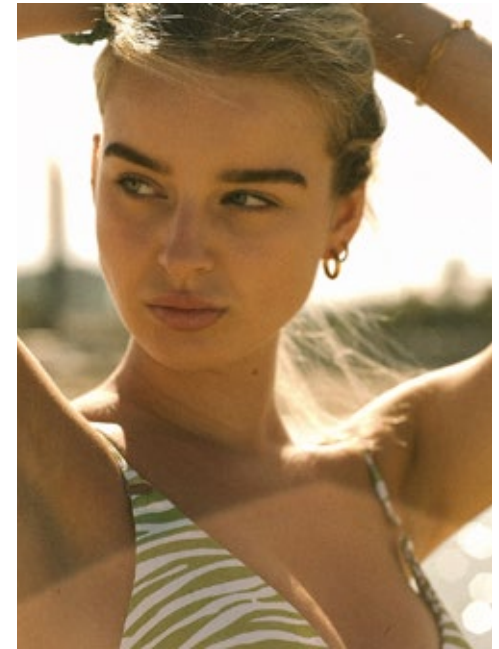

MELINA M.

indeed

GRÖSSE: 176 / 5'9
BRUST: 80 / 31"
TAILLE: 66 / 26"
HÜFTE: 88 / 35"
KONF: 34/36
SCHUHE: 38
HAARE: BLOND
AUGEN: BLAU

indeed Fon +49 (0)30 9700 2680
Fax +49 (0)30 9700 26829
www.indeedmodels.com
berlin@indeedmodels.com
Scharnweberstr. 4 // 10247 Berlin