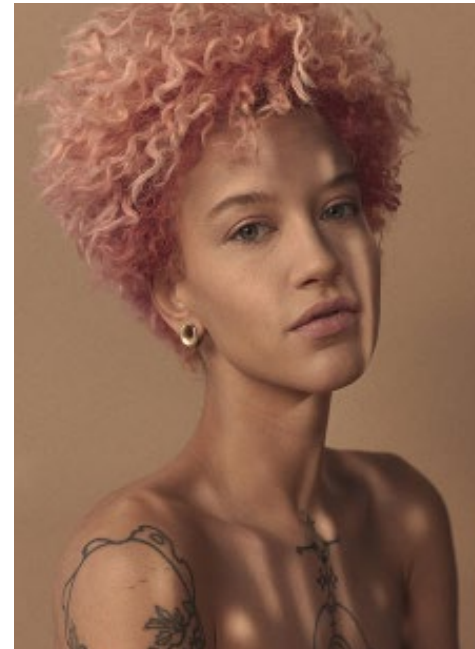

MICA FRISCH (SHE/THEY)

indeed
CHARACTERS

GRÖSSE: 172
MASSE: 81-63-90
KONF: 34
SCHUHE: 39

HAARE: **BLOND**
AUGEN: **GRÜN**
JAHRGANG: 1991
AB: **BERLIN**

indeed
Scharnweberstr. 4 // 10247 Berlin

Fon +49 (0)30 9700 2680
Fax +49 (0)30 9700 26829
www.indeedmodels.com
berlin@indeedmodels.com