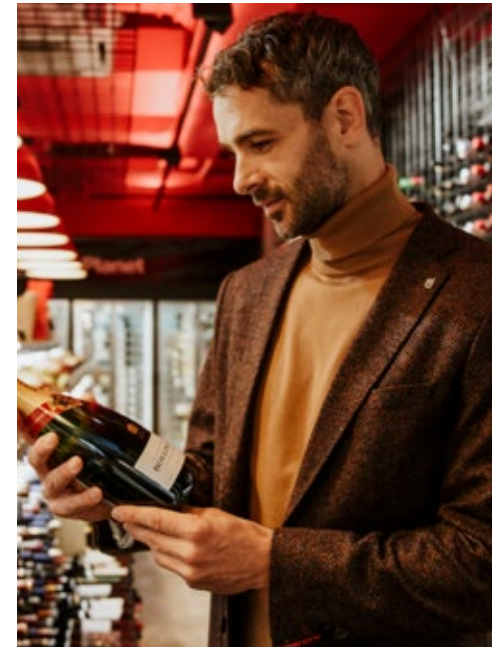

MICHAL DUBOVEC

indeed

GRÖSSE: **187 / 6'2**
BRUST: **100 / 39"**
TAILLE: **82 / 32"**
HÜFTE: **98 / 38"**

KONF: **50/52**
SCHUHE: **44**
HAARE: **BRAUN**
AUGEN: **BRAUN**

indeed
Scharnweberstr. 4 // 10247 Berlin