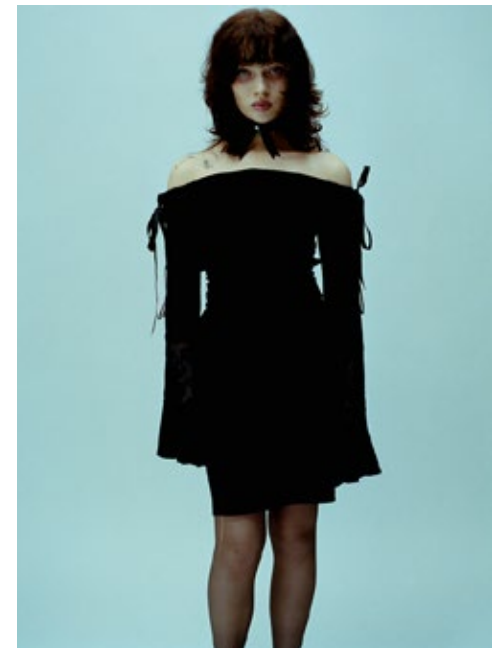

MICHELLE K.

indeed

GRÖSSE: **164 / 5'4** KONF: **36**
BRUST: **81 / 32"** SCHUHE: **38**
TAILLE: **64 / 25"** HAARE: **BRAUN**
HÜFTE: **94 / 37"** AUGEN: **GRÜN-BRAUN**

indeed Fon +49 (0)30 9700 2680
Fax +49 (0)30 9700 26829
Scharnweberstr. 4 // 10247 Berlin www.indeedmodels.com
berlin@indeedmodels.com