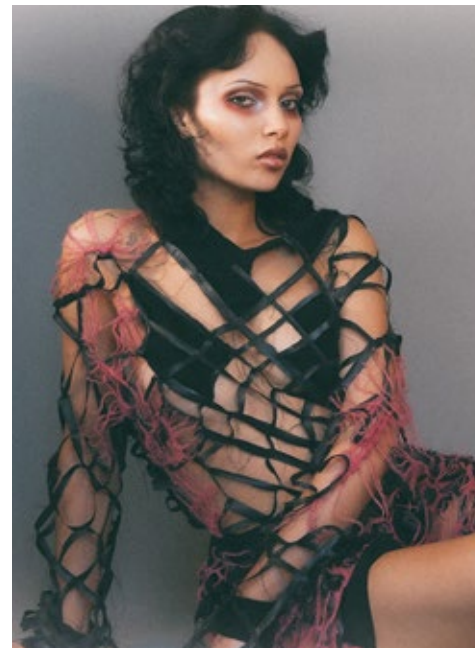

MICHELLE K.

indeed

GRÖSSE: **164 / 5'4** KONF: **36**
BRUST: **81 / 32"** SCHUHE: **38**
TAILLE: **64 / 25"** HAARE: **BRAUN**
HÜFTE: **94 / 37"** AUGEN: **GRÜN-BRAUN**

indeed Fon +49 (0)30 9700 2680
Fax +49 (0)30 9700 26829
Scharnweberstr. 4 // 10247 Berlin www.indeedmodels.com
berlin@indeedmodels.com