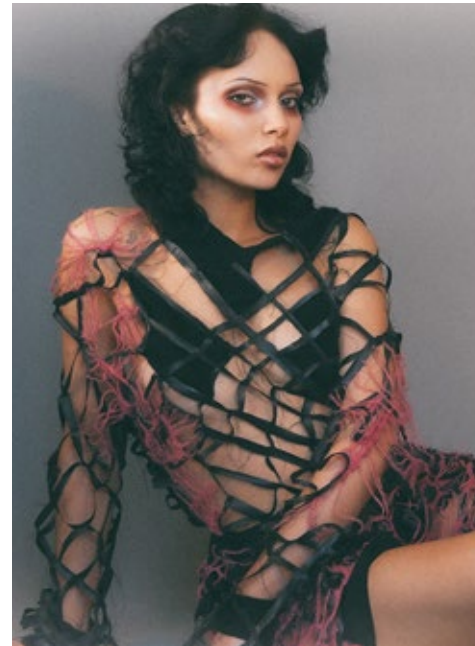

MICHELLE K.

indeed

GRÖSSE: **164 / 5'4** KONF: **36**
BRUST: **81 / 32"** SCHUHE: **38**
TAILLE: **63 / 25"** HAARE: **BRAUN**
HÜFTE: **88 / 35"** AUGEN: **GRÜN-BRAUN**

indeed Fon +49 (0)30 9700 2680
Fax +49 (0)30 9700 26829
Scharnweberstr. 4 // 10247 Berlin www.indeedmodels.com
berlin@indeedmodels.com