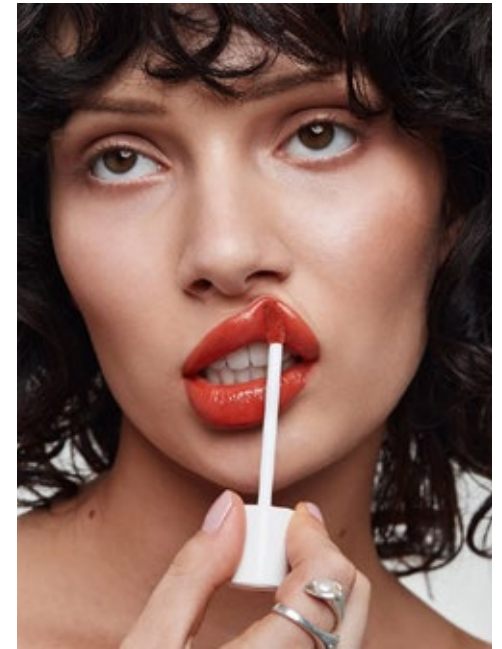

MICHELLE K.

indeed

GRÖSSE: **164 / 5'4** KONF: **36**
BRUST: **81 / 32"** SCHUHE: **38**
TAILLE: **63 / 25"** HAARE: **BRAUN**
HÜFTE: **88 / 35"** AUGEN: **GRÜN-BRAUN**

indeed Fon +49 (0)30 9700 2680
Fax +49 (0)30 9700 26829
Scharnweberstr. 4 // 10247 Berlin www.indeedmodels.com
berlin@indeedmodels.com