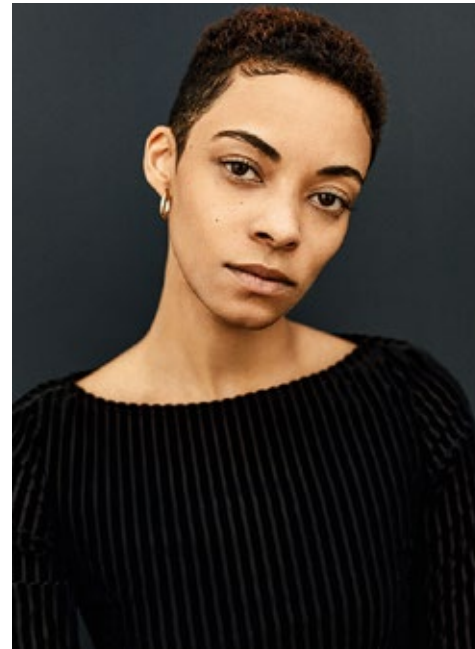

MICHELLE NETTLES

indeed

GRÖSSE: 162 / 5'3
BRUST: 75 / 29"
TAILLE: 61 / 24"
HÜFTE: 85 / 33"
KONF: 32/34
SCHUHE: 36
HAARE: SCHWARZ
AUGEN: BRAUN

indeed
Scharnweberstr. 4 // 10247 Berlin
Fon +49 (0)30 9700 2680
Fax +49 (0)30 9700 26829
www.indeedmodels.com
berlin@indeedmodels.com