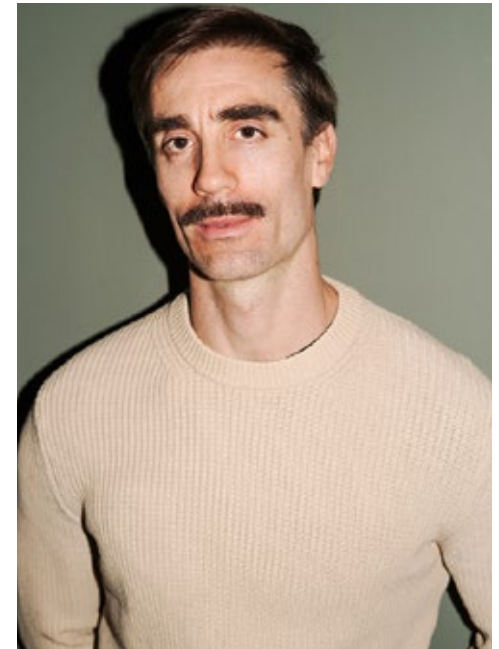

MIGUEL SANCHEZ

GRÖSSE: 180
MASSE: 91-76-93
KONF: 46/48
SCHUHE: 42

HAARE: BRAUN
AUGEN: BRAUN
JAHRGANG: 1983

indeed
Scharnweberstr. 4 // 10247 Berlin

Fon +49 (0)30 9700 2680
Fax +49 (0)30 9700 26829
www.indeedmodels.com
berlin@indeedmodels.com