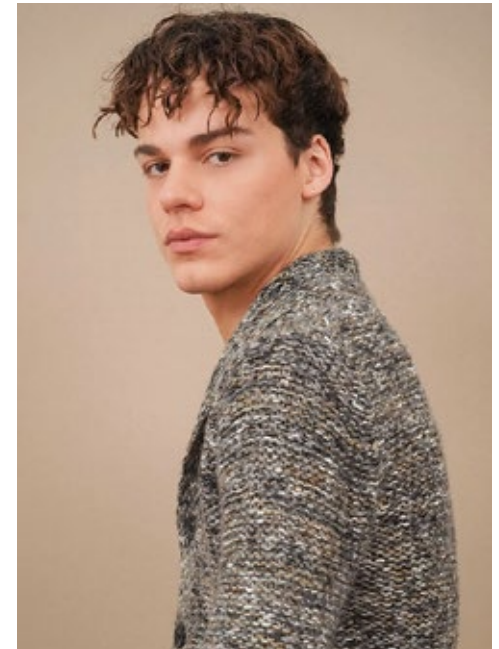

MIKHAIL FABIANO

indeed

GRÖSSE: 189 / 6'2
BRUST: 93 / 37"
TAILLE: 78 / 31"
HÜFTE: 97 / 38"
KONF: 48
SCHUHE: 44/45
HAARE: **BLOND**
AUGEN: **BRAUN**

indeed
Scharnweberstr. 4 // 10247 Berlin
Fon +49 (0)30 9700 2680
Fax +49 (0)30 9700 26829
www.indeedmodels.com
berlin@indeedmodels.com