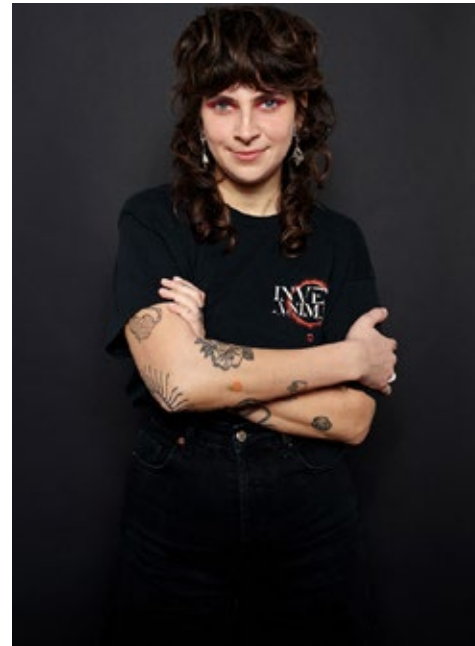

MINA L.

indeed
CHARACTERS

GRÖSSE: 171
MASSE: 98-74-93
KONF: 38
SCHUHE: 39/40

HAARE: **BRAUN**
AUGEN: **BLAU**
JAHRGANG: 1993
AB: **KÖLN**

indeed
Scharnweberstr. 4 // 10247 Berlin

Fon +49 (0)30 9700 2680
Fax +49 (0)30 9700 26829
www.indeedmodels.com
berlin@indeedmodels.com