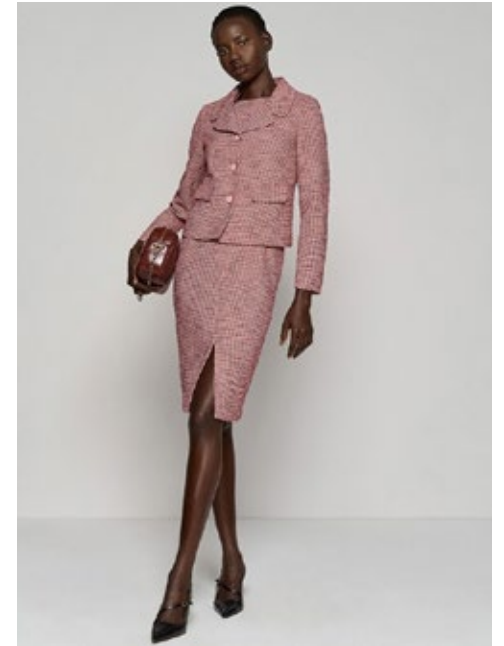

MONICA

indeed

GRÖSSE: 179 / 5'11
BRUST: 88 / 35"
TAILLE: 61 / 24"
HÜFTE: 89 / 35"
KONF: 36
SCHUHE: 41
HAARE: SCHWARZ
AUGEN: BRAUN

indeed
Scharnweberstr. 4 // 10247 Berlin
Fon +49 (0)30 9700 2680
Fax +49 (0)30 9700 26829
www.indeedmodels.com
berlin@indeedmodels.com