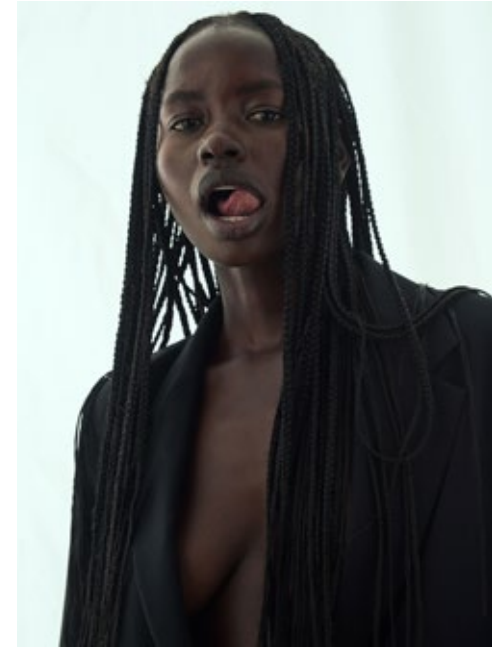

MONICA

indeed

GRÖSSE: 179 / 5'11
BRUST: 88 / 35"
TAILLE: 61 / 24"
HÜFTE: 89 / 35"
KONF: 36
SCHUHE: 41
HAARE: SCHWARZ
AUGEN: BRAUN

indeed
Scharnweberstr. 4 // 10247 Berlin
Fon +49 (0)30 9700 2680
Fax +49 (0)30 9700 26829
www.indeedmodels.com
berlin@indeedmodels.com