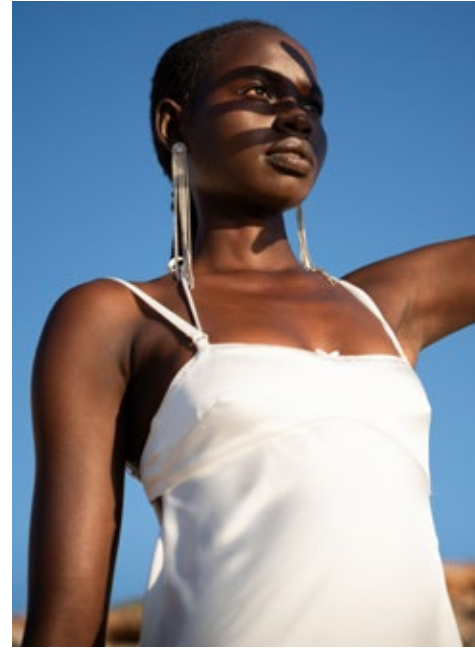

MONICA

indeed

GRÖSSE: 179 / 5'11
BRUST: 88 / 35"
TAILLE: 61 / 24"
HÜFTE: 89 / 35"
KONF: 36
SCHUHE: 41
HAARE: SCHWARZ
AUGEN: BRAUN

indeed
Scharnweberstr. 4 // 10247 Berlin
Fon +49 (0)30 9700 2680
Fax +49 (0)30 9700 26829
www.indeedmodels.com
berlin@indeedmodels.com