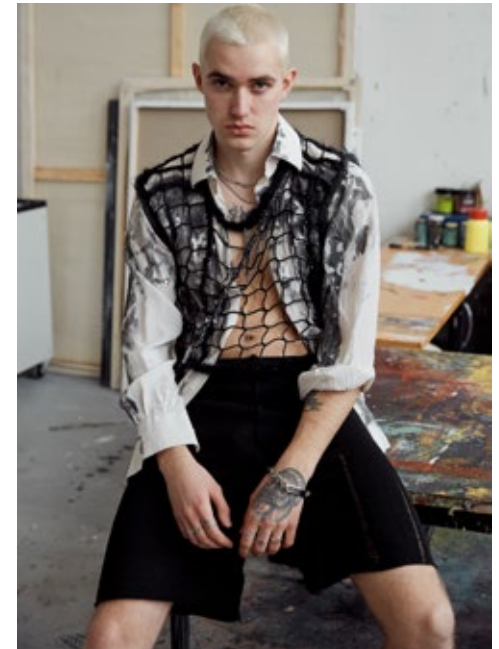

MORITZ SCHMIDT

indeed

GRÖSSE: 181 / 5'11" KONF: 48/50
BRUST: 99 / 39" SCHUHE: 43
TAILLE: 77 / 30" HAARE: BLOND
HÜFTE: 96 / 38" AUGEN: BLAU

indeed Fon +49 (0)30 9700 2680
Fax +49 (0)30 9700 26829
www.indeedmodels.com
berlin@indeedmodels.com
Scharnweberstr. 4 // 10247 Berlin