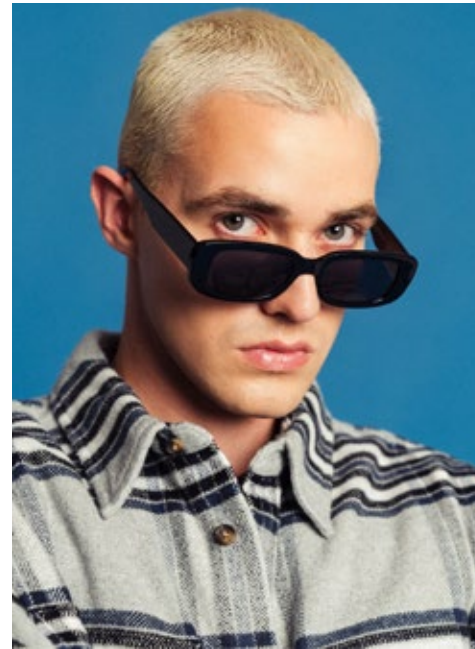

MORITZ SCHMIDT

indeed

GRÖSSE: 181 / 5'11" KONF: 48/50
BRUST: 99 / 39" SCHUHE: 43
TAILLE: 77 / 30" HAARE: BLOND
HÜFTE: 96 / 38" AUGEN: BLAU

indeed Fon +49 (0)30 9700 2680
Fax +49 (0)30 9700 26829
www.indeedmodels.com
berlin@indeedmodels.com
Scharnweberstr. 4 // 10247 Berlin