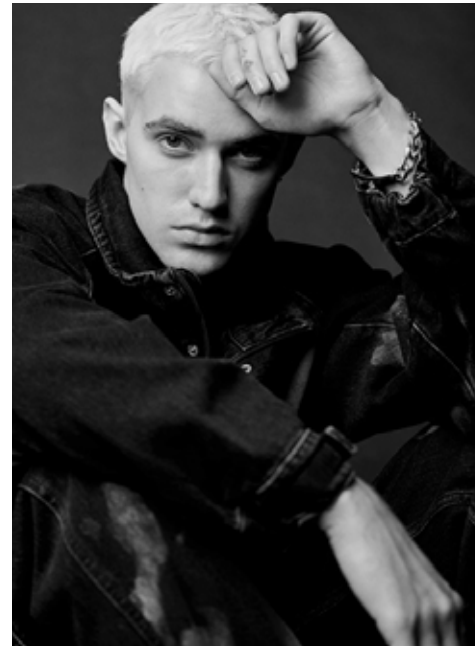

MORITZ SCHMIDT

indeed

GRÖSSE: 181 / 5'11" KONF: 48/50
BRUST: 99 / 39" SCHUHE: 43
TAILLE: 77 / 30" HAARE: BLOND
HÜFTE: 96 / 38" AUGEN: BLAU

indeed Fon +49 (0)30 9700 2680
Fax +49 (0)30 9700 26829
www.indeedmodels.com
berlin@indeedmodels.com
Scharnweberstr. 4 // 10247 Berlin