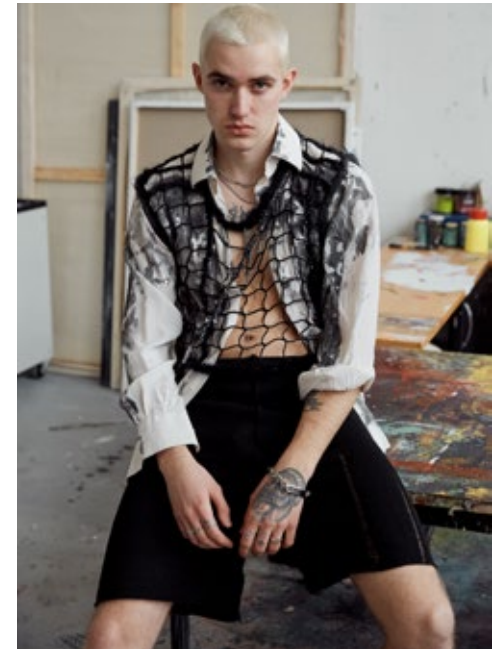

MORITZ SCHMIDT

indeed

GRÖSSE: **181 / 5'11** KONF: **48/50**
BRUST: **102 / 40"** SCHUHE: **43**
TAILLE: **83 / 33"** HAARE: **BLOND**
HÜFTE: **99 / 39"** AUGEN: **BLAU**

indeed Fon +49 (0)30 9700 2680
Fax +49 (0)30 9700 26829
Scharnweberstr. 4 // 10247 Berlin www.indeedmodels.com
berlin@indeedmodels.com