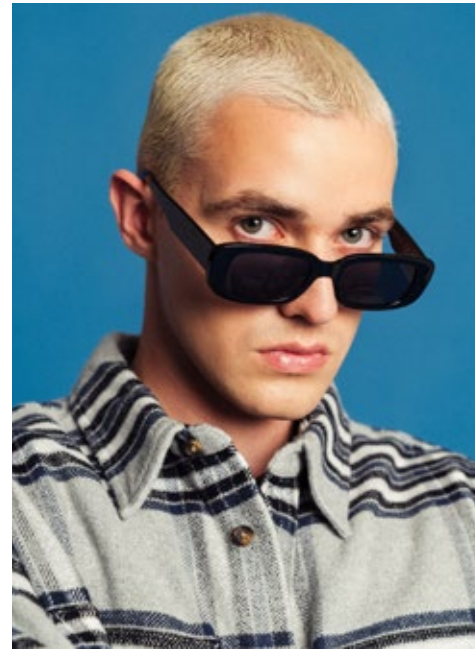

MORITZ SCHMIDT

indeed

GRÖSSE: **181 / 5'11** KONF: **48/50**
BRUST: **102 / 40"** SCHUHE: **43**
TAILLE: **83 / 33"** HAARE: **BLOND**
HÜFTE: **99 / 39"** AUGEN: **BLAU**

indeed Fon +49 (0)30 9700 2680
Fax +49 (0)30 9700 26829
Scharnweberstr. 4 // 10247 Berlin www.indeedmodels.com
berlin@indeedmodels.com