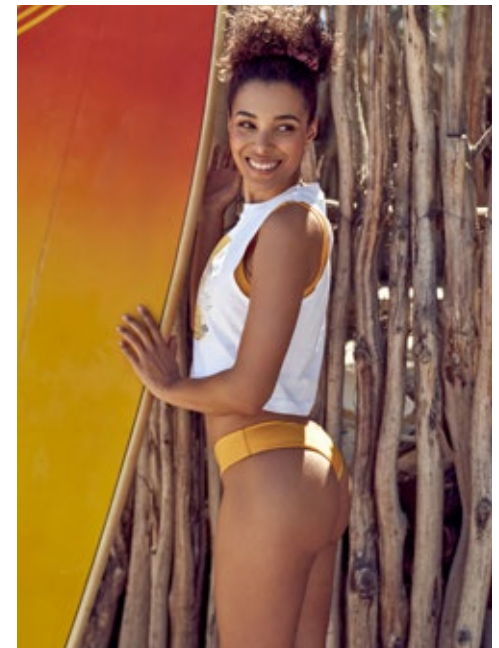

**NADINE ECHEREOZO**

**indeed**

GRÖSSE: 176 / 5'9"    KONF: 36  
BRUST: 89 / 34"    SCHUHE: 40  
TAILLE: 63 / 24"    HAARE: BRAUN  
HÜFTE: 92 / 36"    AUGEN: BRAUN

**indeed**    Fon +49 (0)30 9700 2680  
Scharnweberstr. 4 // 10247 Berlin    Fax +49 (0)30 9700 26829  
www.indeedmodels.com  
berlin@indeedmodels.com