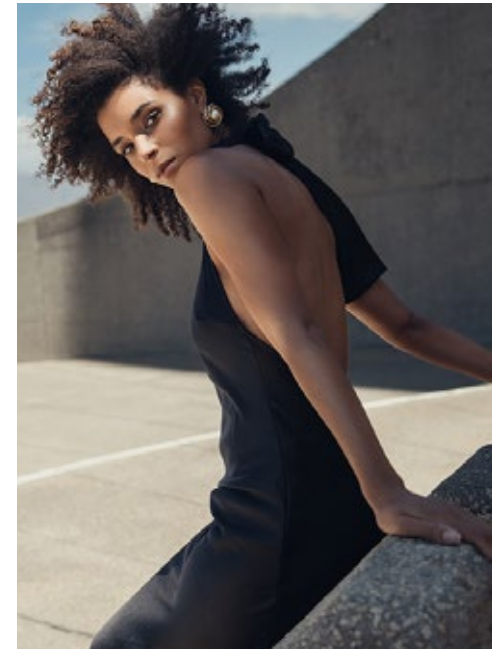

**NADINE ECHEREOZO**

**indeed**

GRÖSSE: 176 / 5'9"    KONF: 36  
BRUST: 89 / 34"    SCHUHE: 40  
TAILLE: 63 / 24"    HAARE: BRAUN  
HÜFTE: 92 / 36"    AUGEN: BRAUN

**indeed**    Fon +49 (0)30 9700 2680  
Scharnweberstr. 4 // 10247 Berlin    Fax +49 (0)30 9700 26829  
www.indeedmodels.com  
berlin@indeedmodels.com